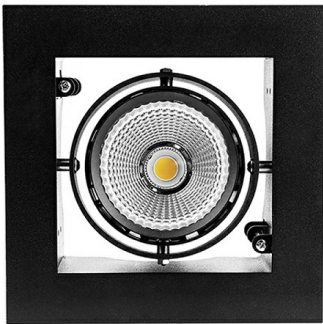

# DLS K Карданный светильник DLS K1 светодиодный / 194x194x100 мм, черный, IP20 // 36 Вт, CRI 80, 2700К, 3566 Лм, 15° (Халла Лайтинг)

Карданные

Бренд

Тип  
установки

Встраиваемый

|                  |                            |                      |                              |
|------------------|----------------------------|----------------------|------------------------------|
| Цвет             | Белый, Черный, Серебристый | Распределение света  | Прямое освещение             |
| Материал корпуса | алюминий                   | Цветовая температура | 2700, 3000, 4000, 5000, 3500 |
| Гарантия         | 5 лет                      | EAC CE ⚡             |                              |

## Конструкция

Встраиваемый светодиодный светильник DLS K карданного типа используется для внутреннего освещения торговых и выставочных площадей, офисов и шоу-румов, мест общего пользования. Корпус выполнен из алюминия, что обеспечивает эффективный отвод тепла и гарантирует стабильную работу на протяжении всего срока службы. Рамка корпуса выполнена из листовой стали, под заказ возможно изготовление рамки с другим наружным размером. При покраске светильника применяется метод порошкового нанесения с последующей термообработкой.

## Оптика

Оптическая часть светильника оснащена высокоэффективным отражателем, что позволяет фокусировать световой поток в необходимые углы (15°, 23°, 30°, 45°, 60°) для создания акцентного освещения. Комплектуется прозрачным рассеивателем, опционально может комплектоваться матовым рассеивателем.