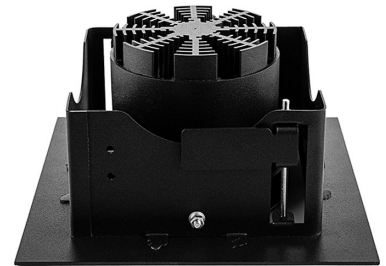

# DLS K Карданный светильник DLS K1 светодиодный / 194x194x100 мм, черный, IP20 // 36 Вт, CRI 80, 2700К, 3566 Лм, 15° (Халла Лайтинг)

Карданные

Бренд

Тип  
установки

Встраиваемый

|                  |                            |                      |                              |
|------------------|----------------------------|----------------------|------------------------------|
| Цвет             | Белый, Черный, Серебристый | Распределение света  | Прямое освещение             |
| Материал корпуса | алюминий                   | Цветовая температура | 2700, 3000, 4000, 5000, 3500 |
| Гарантия         | 5 лет                      | EAC CE ⚡             |                              |

## Конструкция

Встраиваемый светодиодный светильник DLS K карданного типа используется для внутреннего освещения торговых и выставочных площадей, офисов и шоу-румов, мест общего пользования. Корпус выполнен из алюминия, что обеспечивает эффективный отвод тепла и гарантирует стабильную работу на протяжении всего срока службы. Рамка корпуса выполнена из листовой стали, под заказ возможно изготовление рамки с другим наружным размером. При покраске светильника применяется метод порошкового нанесения с последующей термообработкой.

## Оптика

Оптическая часть светильника оснащена высокоэффективным отражателем, что позволяет фокусировать световой поток в необходимые углы (15°, 23°, 30°, 45°, 60°) для создания акцентного освещения. Комплектуется прозрачным рассеивателем, опционально может комплектоваться матовым рассеивателем.