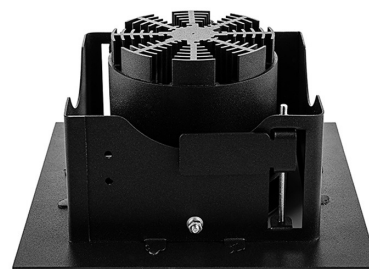

DLS K Карданный светильник DLS K1 светодиодный / 194x194x100 мм, белый, IP20 // 36 Вт, CRI 80, 3000К, 3715 Лм, 15° (Халла Лайтинг)

Карданные

Бренд

Тип
установки

Встраиваемый

Цвет	Белый, Черный, Серебристый	Распределение света	Прямое освещение
Материал корпуса	алюминий	Цветовая температура	2700, 3000, 4000, 5000, 3500
Гарантия	5 лет	EAC CE ⚡	

Конструкция

Встраиваемый светодиодный светильник DLS K карданного типа используется для внутреннего освещения торговых и выставочных площадей, офисов и шоу-румов, мест общего пользования. Корпус выполнен из алюминия, что обеспечивает эффективный отвод тепла и гарантирует стабильную работу на протяжении всего срока службы. Рамка корпуса выполнена из листовой стали, под заказ возможно изготовление рамки с другим наружным размером. При покраске светильника применяется метод порошкового нанесения с последующей термообработкой.

Оптика

Оптическая часть светильника оснащена высокоэффективным отражателем, что позволяет фокусировать световой поток в необходимые углы (15°, 23°, 30°, 45°, 60°) для создания акцентного освещения. Комплектуется прозрачным рассеивателем, опционально может комплектоваться матовым рассеивателем.

DLS K Карданный светильник DLS K1 светодиодный / 194x194x100 мм, белый, IP20 // 36 Вт, CRI 80, 3000К, 3715 Лм, 15° (Халла Лайтинг)

Полное наименование	Карданный светильник DLS K1 светодиодный / 194x194x100 мм, белый, IP20 // 36 Вт, CRI 80, 3000К, 3715 Лм, 15° (Халла Лайтинг)
Артикул	DLS K1x36W 1206/E/830 0.9A **d белый
Модель	DLS K
Цвет корпуса	белый
Тип монтажа	Карданный
Индекс цветопередачи	CRI 80
Оптика	15°
Диммирование	нет
Опция	нет
Рабочий ток	0.9А
Степень защиты	IP20
Модификация	x 1
Тип светильника	DLS K1
Мощность	36 Вт
Цветовая температура	3000К
Световой поток	3715 Лм
Длина	194 мм
Ширина	194 мм
Высота	100 мм
Размеры	194x194x100 мм