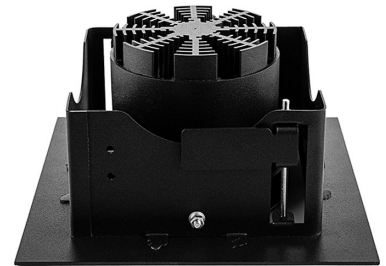

DLS K Карданный светильник DLS K1 светодиодный / 194x194x100 мм, серебро, IP20 // 36 Вт, CRI 80, 3000К, 3715 Лм, 15° (Халла Лайтинг)

Карданные

Бренд	HALLA Lighting		Тип установки	Встраиваемый
Цвет	Белый, Черный, Серебристый	Распределение света	Прямое освещение	
Материал корпуса	алюминий	Цветовая температура	2700, 3000, 4000, 5000, 3500	
Гарантия	5 лет	EAC CE ⚡		

Конструкция

Встраиваемый светодиодный светильник DLS K карданного типа используется для внутреннего освещения торговых и выставочных площадей, офисов и шоу-румов, мест общего пользования. Корпус выполнен из алюминия, что обеспечивает эффективный отвод тепла и гарантирует стабильную работу на протяжении всего срока службы. Рамка корпуса выполнена из листовой стали, под заказ возможно изготовление рамки с другим наружным размером. При покраске светильника применяется метод порошкового нанесения с последующей термообработкой

Оптика

Оптическая часть светильника оснащена высокоэффективным отражателем, что позволяет фокусировать световой поток в необходимые углы (15°, 23°, 30°, 45°, 60°) для создания акцентного освещения. Комплектуется прозрачным рассеивателем, опционально может комплектоваться матовым рассеивателем

DLS K Карданный светильник DLS K1 светодиодный / 194x194x100 мм, серебро, IP20 // 36 Вт, CRI 80, 3000K, 3715 Лм, 15° (Халла Лайтинг)

Полное наименование	Карданный светильник DLS K1 светодиодный / 194x194x100 мм, серебро, IP20 // 36 Вт, CRI 80, 3000K, 3715 Лм, 15° (Халла Лайтинг)
Артикул	DLS K1x36W 1206/E/830 0.9A **d серебро
Модель	DLS K
Цвет корпуса	серебро
Тип монтажа	Карданный
Индекс цветопередачи	CRI 80
Оптика	15°
Диммирование	нет
Опция	нет
Рабочий ток	0.9A
Степень защиты	IP20
Модификация	x 1
Тип светильника	DLS K1
Мощность	36 Вт
Цветовая температура	3000K
Световой поток	3715 Лм
Длина	194 мм
Ширина	194 мм
Высота	100 мм
Размеры	194x194x100 мм