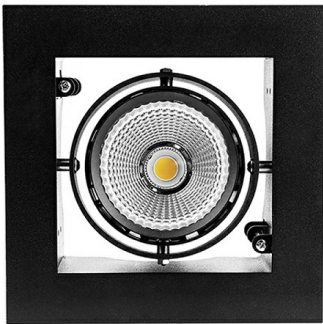

DLS K Карданный светильник DLS K1 светодиодный / 194x194x100 мм, серебро, IP20 // 36 Вт, CRI 80, 3000К, 3715 Лм, 15° (Халла Лайтинг)

Карданные

Бренд	HALLA Lighting		Тип установки	Встраиваемый
Цвет	Белый, Черный, Серебристый	Распределение света	Прямое освещение	
Материал корпуса	алюминий	Цветовая температура	2700, 3000, 4000, 5000, 3500	
Гарантия	5 лет	EAC CE ⚡		

Конструкция

Встраиваемый светодиодный светильник DLS K карданного типа используется для внутреннего освещения торговых и выставочных площадей, офисов и шоу-румов, мест общего пользования. Корпус выполнен из алюминия, что обеспечивает эффективный отвод тепла и гарантирует стабильную работу на протяжении всего срока службы. Рамка корпуса выполнена из листовой стали, под заказ возможно изготовление рамки с другим наружным размером. При покраске светильника применяется метод порошкового нанесения с последующей термообработкой

Оптика

Оптическая часть светильника оснащена высокоэффективным отражателем, что позволяет фокусировать световой поток в необходимые углы (15°, 23°, 30°, 45°, 60°) для создания акцентного освещения. Комплектуется прозрачным рассеивателем, опционально может комплектоваться матовым рассеивателем

DLS K Карданный светильник DLS K1 светодиодный / 194x194x100 мм, серебро, IP20 // 36 Вт, CRI 80, 3000K, 3715 Лм, 15° (Халла Лайтинг)

Полное наименование	Карданный светильник DLS K1 светодиодный / 194x194x100 мм, серебро, IP20 // 36 Вт, CRI 80, 3000K, 3715 Лм, 15° (Халла Лайтинг)
Артикул	DLS K1x36W 1206/E/830 0.9A **d серебро
Модель	DLS K
Цвет корпуса	серебро
Тип монтажа	Карданный
Индекс цветопередачи	CRI 80
Оптика	15°
Диммирование	нет
Опция	нет
Рабочий ток	0.9A
Степень защиты	IP20
Модификация	x 1
Тип светильника	DLS K1
Мощность	36 Вт
Цветовая температура	3000K
Световой поток	3715 Лм
Длина	194 мм
Ширина	194 мм
Высота	100 мм
Размеры	194x194x100 мм