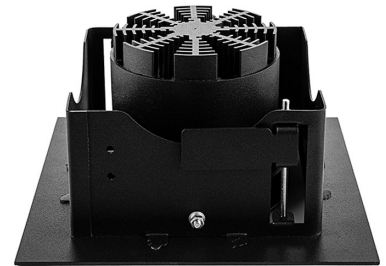

# DLS K Карданный светильник DLS K1 светодиодный / 194x194x100 мм, черный, IP20 // 36 Вт, CRI 80, 3000К, 3715 Лм, 15° (Халла Лайтинг)

Карданные

<b>Бренд</b>			<b>Тип установки</b>	Встраиваемый
<b>Цвет</b>	Белый, Черный, Серебристый	<b>Распределение света</b>	Прямое освещение	
<b>Материал корпуса</b>	алюминий	<b>Цветовая температура</b>	2700, 3000, 4000, 5000, 3500	
<b>Гарантия</b>	5 лет			

<b>Название/Артикул</b>	Карданный светильник DLS K1 светодиодный / 194x194x100 мм, черный, IP20 // 36 Вт, CRI 80, 3000К, 3715 Лм, 15° (Халла Лайтинг)/DLS K1x36W 1206/E/830 0.9A **d черный
<b>Цвет корпуса</b>	черный
<b>Тип монтажа</b>	Карданный
<b>Индекс цветопередачи</b>	CRI 80
<b>Оптика</b>	15°
<b>Диммирование</b>	нет
<b>Опция</b>	нет
<b>Рабочий ток</b>	0.9A
<b>Степень защиты</b>	IP20
<b>Модификация</b>	x 1
<b>Тип светильника</b>	DLS K1
<b>Мощность</b>	36 Вт
<b>Цветовая температура</b>	3000К

# DLS K Карданный светильник DLS K1 светодиодный / 194x194x100 мм, черный, IP20 // 36 Вт, CRI 80, 3000К, 3715 Лм, 15° (Халла Лайтинг)

## Конструкция

Встраиваемый светодиодный светильник DLS K карданного типа используется для внутреннего освещения торговых и выставочных площадей, офисов и шоу-румов, мест общего пользования. Корпус выполнен из алюминия, что обеспечивает эффективный отвод тепла и гарантирует стабильную работу на протяжении всего срока службы. Рамка корпуса выполнена из листовой стали, под заказ возможно изготовление рамки с другим наружным размером. При покраске светильника применяется метод порошкового нанесения с последующей термообработкой