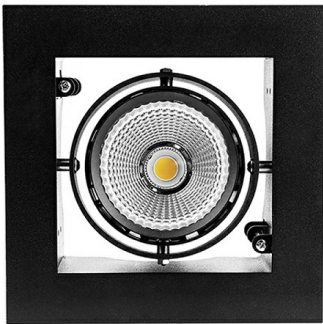

DLS K Карданный светильник DLS K1 светодиодный / 194x194x100 мм, черный, IP20 // 36 Вт, CRI 80, 3000К, 3715 Лм, 15° (Халла Лайтинг)

Карданные

Бренд		Тип установки	Встраиваемый
Цвет	Белый, Черный, Серебристый	Распределение света	Прямое освещение
Материал корпуса	алюминий	Цветовая температура	2700, 3000, 4000, 5000, 3500
Гарантия	5 лет	EAC CE ⚡	

Конструкция

Встраиваемый светодиодный светильник DLS K карданного типа используется для внутреннего освещения торговых и выставочных площадей, офисов и шоу-румов, мест общего пользования. Корпус выполнен из алюминия, что обеспечивает эффективный отвод тепла и гарантирует стабильную работу на протяжении всего срока службы. Рамка корпуса выполнена из листовой стали, под заказ возможно изготовление рамки с другим наружным размером. При покраске светильника применяется метод порошкового нанесения с последующей термообработкой

Оптика

Оптическая часть светильника оснащена высокоэффективным отражателем, что позволяет фокусировать световой поток в необходимые углы (15°, 23°, 30°, 45°, 60°) для создания акцентного освещения. Комплектуется прозрачным рассеивателем, опционально может комплектоваться матовым рассеивателем

DLS K Карданный светильник DLS K1 светодиодный / 194x194x100 мм, черный, IP20 // 36 Вт, CRI 80, 3000K, 3715 Лм, 15° (Халла Лайтинг)

Полное наименование	Карданный светильник DLS K1 светодиодный / 194x194x100 мм, черный, IP20 // 36 Вт, CRI 80, 3000K, 3715 Лм, 15° (Халла Лайтинг)
Артикул	DLS K1x36W 1206/E/830 0.9A **d черный
Модель	DLS K
Цвет корпуса	черный
Тип монтажа	Карданный
Индекс цветопередачи	CRI 80
Оптика	15°
Диммирование	нет
Опция	нет
Рабочий ток	0.9A
Степень защиты	IP20
Модификация	x 1
Тип светильника	DLS K1
Мощность	36 Вт
Цветовая температура	3000K
Световой поток	3715 Лм
Длина	194 мм
Ширина	194 мм
Высота	100 мм
Размеры	194x194x100 мм