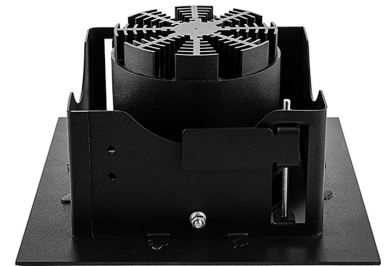

DLS K Карданный светильник DLS K1 светодиодный / 194x194x100 мм, черный, IP20 // 36 Вт, CRI 80, 3000К, 3715 Лм, 15° (Халла Лайтинг)

Карданные

Бренд		Тип установки	Встраиваемый
Цвет	Белый, Черный, Серебристый	Распределение света	Прямое освещение
Материал корпуса	алюминий	Цветовая температура	2700, 3000, 4000, 5000, 3500
Гарантия	5 лет	EAC CE ⚡	

Конструкция

Встраиваемый светодиодный светильник DLS K карданного типа используется для внутреннего освещения торговых и выставочных площадей, офисов и шоу-румов, мест общего пользования. Корпус выполнен из алюминия, что обеспечивает эффективный отвод тепла и гарантирует стабильную работу на протяжении всего срока службы. Рамка корпуса выполнена из листовой стали, под заказ возможно изготовление рамки с другим наружным размером. При покраске светильника применяется метод порошкового нанесения с последующей термообработкой

Оптика

Оптическая часть светильника оснащена высокоэффективным отражателем, что позволяет фокусировать световой поток в необходимые углы (15°, 23°, 30°, 45°, 60°) для создания акцентного освещения. Комплектуется прозрачным рассеивателем, опционально может комплектоваться матовым рассеивателем

DLS K Карданный светильник DLS K1 светодиодный / 194x194x100 мм, черный, IP20 // 36 Вт, CRI 80, 3000K, 3715 Лм, 15° (Халла Лайтинг)

Полное наименование	Карданный светильник DLS K1 светодиодный / 194x194x100 мм, черный, IP20 // 36 Вт, CRI 80, 3000K, 3715 Лм, 15° (Халла Лайтинг)
Артикул	DLS K1x36W 1206/E/830 0.9A **d черный
Модель	DLS K
Цвет корпуса	черный
Тип монтажа	Карданный
Индекс цветопередачи	CRI 80
Оптика	15°
Диммирование	нет
Опция	нет
Рабочий ток	0.9A
Степень защиты	IP20
Модификация	x 1
Тип светильника	DLS K1
Мощность	36 Вт
Цветовая температура	3000K
Световой поток	3715 Лм
Длина	194 мм
Ширина	194 мм
Высота	100 мм
Размеры	194x194x100 мм