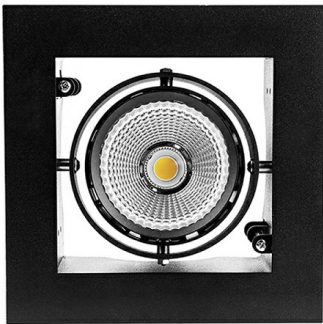

# DLS K Карданный светильник DLS K1 светодиодный / 194x194x100 мм, черный, IP20 // 36 Вт, CRI 80, 3000К, 3715 Лм, 15° (Халла Лайтинг)

Карданные

<b>Бренд</b>			<b>Тип установки</b>	Встраиваемый
<b>Цвет</b>	Белый, Черный, Серебристый	<b>Распределение света</b>	Прямое освещение	
<b>Материал корпуса</b>	алюминий	<b>Цветовая температура</b>	2700, 3000, 4000, 5000, 3500	
<b>Гарантия</b>	5 лет			

<b>Название/Артикул</b>	Карданный светильник DLS K1 светодиодный / 194x194x100 мм, черный, IP20 // 36 Вт, CRI 80, 3000К, 3715 Лм, 15° (Халла Лайтинг)/DLS K1x36W 1206/E/830 0.9A **d черный
<b>Цвет корпуса</b>	черный
<b>Тип монтажа</b>	Карданный
<b>Индекс цветопередачи</b>	CRI 80
<b>Оптика</b>	15°
<b>Диммирование</b>	нет
<b>Опция</b>	нет
<b>Рабочий ток</b>	0.9A
<b>Степень защиты</b>	IP20
<b>Модификация</b>	x 1
<b>Тип светильника</b>	DLS K1
<b>Мощность</b>	36 Вт
<b>Цветовая температура</b>	3000К

## Конструкция

Встраиваемый светодиодный светильник DLS K карданного типа используется для внутреннего освещения торговых и выставочных площадей, офисов и шоу-румов, мест общего пользования. Корпус выполнен из алюминия, что обеспечивает эффективный отвод тепла и гарантирует стабильную работу на протяжении всего срока службы. Рамка корпуса выполнена из листовой стали, под заказ возможно изготовление рамки с другим наружным размером. При покраске светильника применяется метод порошкового нанесения с последующей термообработкой

## Оптика

Оптическая часть светильника оснащена высокоэффективным отражателем, что позволяет фокусировать световой поток в необходимые углы (15°, 23°, 30°, 45°, 60°) для создания акцентного освещения. Комплектуется прозрачным рассеивателем, опционально может комплектоваться матовым рассеивателем