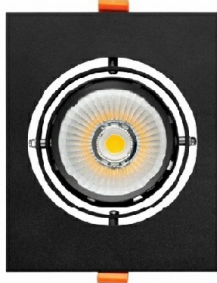

# AVIOR 1

Встраиваемые

Бренд			Тип установки	Встраиваемый
Цвет	Белый, Черный, Серебристый	Распределение света	Прямое освещение	
Материал корпуса	алюминий	Цветовая температура	2700, 3000, 4000, 5000, 3500	
Гарантия	5 лет			

## Конструкция

Встраиваемый поворотный светодиодный светильник AVIOR 1 используется для внутреннего освещения торговых и выставочных площадей, офисов и шоу-румов, мест общего пользования. Корпус выполнен из алюминия, что обеспечивает эффективный отвод тепла и гарантирует стабильную работу на протяжении всего срока службы. Рамка корпуса выполнена из листовой стали, под заказ возможно изготовление рамки с другим наружным размером. При покраске светильника применяется метод порошкового нанесения с последующей термообработкой.

## Оптика

Оптическая часть светильника оснащена высокоэффективным отражателем, что позволяет фокусировать световой поток в необходимые углы (15°, 23°, 30°, 45°, 60°) для создания акцентного освещения. Комплектуется прозрачным рассеивателем, опционально может комплектоваться матовым рассеивателем.

# Карданный светильник DLS 1 светодиодный / 194x194x92 мм, серебро, IP20 // 42 Вт, CRI 80, 3000К, 4241 Лм, 15° (Халла Лайтинг)

Полное наименование	Карданный светильник DLS 1 светодиодный / 194x194x92 мм, серебро, IP20 // 42 Вт, CRI 80, 3000К, 4241 Лм, 15° (Халла Лайтинг)
Артикул	DLS 1x42W 1206/E/830 1.05A **d серебро
Модель	AVIOR 1
Цвет корпуса	серебро
Тип монтажа	Карданный
Индекс цветопередачи	CRI 80
Оптика	15°
Диммирование	нет
Опция	нет
Рабочий ток	1.05А
Степень защиты	IP20
Модификация	x 1
Тип светильника	DLS 1
Мощность	42 Вт
Цветовая температура	3000К
Световой поток	4241 Лм
Длина	194 мм
Ширина	194 мм
Высота	92 мм
Размеры	194x194x92 мм