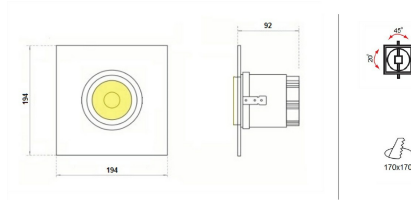

AVIOR 1

Встраиваемые

Бренд			Тип установки	Встраиваемый
Цвет	Белый, Черный, Серебристый	Распределение света	Прямое освещение	
Материал корпуса	алюминий	Цветовая температура	2700, 3000, 4000, 5000, 3500	
Гарантия	5 лет			

Конструкция

Встраиваемый поворотный светодиодный светильник AVIOR 1 используется для внутреннего освещения торговых и выставочных площадей, офисов и шоу-румов, мест общего пользования. Корпус выполнен из алюминия, что обеспечивает эффективный отвод тепла и гарантирует стабильную работу на протяжении всего срока службы. Рамка корпуса выполнена из листовой стали, под заказ возможно изготовление рамки с другим наружным размером. При покраске светильника применяется метод порошкового нанесения с последующей термообработкой.

Оптика

Оптическая часть светильника оснащена высокоэффективным отражателем, что позволяет фокусировать световой поток в необходимые углы (15°, 23°, 30°, 45°, 60°) для создания акцентного освещения. Комплектуется прозрачным рассеивателем, опционально может комплектоваться матовым рассеивателем.

Комплектация

Светильник укомплектован светодиодным источником света (COB) и выносным драйвером. Опционально может комплектоваться светодиодом производства Citizen (Япония). Использование надежных комплектующих обеспечивает уровень светового потока не менее 80% от первоначального значения на протяжении всего срока службы.