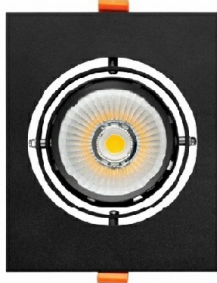

AVIOR 1

Встраиваемые

Бренд			Тип установки	Встраиваемый
Цвет	Белый, Черный, Серебристый	Распределение света	Прямое освещение	
Материал корпуса	алюминий	Цветовая температура	2700, 3000, 4000, 5000, 3500	
Гарантия	5 лет			

Конструкция

Встраиваемый поворотный светодиодный светильник AVIOR 1 используется для внутреннего освещения торговых и выставочных площадей, офисов и шоу-румов, мест общего пользования. Корпус выполнен из алюминия, что обеспечивает эффективный отвод тепла и гарантирует стабильную работу на протяжении всего срока службы. Рамка корпуса выполнена из листовой стали, под заказ возможно изготовление рамки с другим наружным размером. При покраске светильника применяется метод порошкового нанесения с последующей термообработкой.

Оптика

Оптическая часть светильника оснащена высокоэффективным отражателем, что позволяет фокусировать световой поток в необходимые углы (15°, 23°, 30°, 45°, 60°) для создания акцентного освещения. Комплектуется прозрачным рассеивателем, опционально может комплектоваться матовым рассеивателем.

Карданный светильник DLS 1 светодиодный / 194x194x92 мм, черный, IP20 // 36 Вт, CRI 80, 2700К, 3566 Лм, 15° (Халла Лайтинг)

Полное наименование	Карданный светильник DLS 1 светодиодный / 194x194x92 мм, черный, IP20 // 36 Вт, CRI 80, 2700К, 3566 Лм, 15° (Халла Лайтинг)
Артикул	DLS 1x36W 1206/E/827 0.9A **d черный
Модель	AVIOR 1
Цвет корпуса	черный
Тип монтажа	Карданный
Индекс цветопередачи	CRI 80
Оптика	15°
Диммирование	нет
Опция	нет
Рабочий ток	0.9А
Степень защиты	IP20
Модификация	x 1
Тип светильника	DLS 1
Мощность	36 Вт
Цветовая температура	2700К
Световой поток	3566 Лм
Длина	194 мм
Ширина	194 мм
Высота	92 мм
Размеры	194x194x92 мм