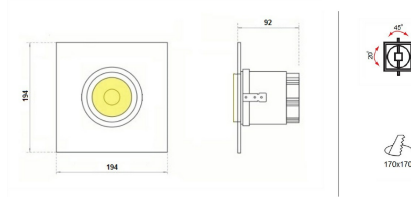

AVIOR 1

Встраиваемые

Бренд			Тип установки	Встраиваемый
Цвет	Белый, Черный, Серебристый	Распределение света	Прямое освещение	
Материал корпуса	алюминий	Цветовая температура	2700, 3000, 4000, 5000, 3500	
Гарантия	5 лет			

Конструкция

Встраиваемый поворотный светодиодный светильник AVIOR 1 используется для внутреннего освещения торговых и выставочных площадей, офисов и шоу-румов, мест общего пользования. Корпус выполнен из алюминия, что обеспечивает эффективный отвод тепла и гарантирует стабильную работу на протяжении всего срока службы. Рамка корпуса выполнена из листовой стали, под заказ возможно изготовление рамки с другим наружным размером. При покраске светильника применяется метод порошкового нанесения с последующей термообработкой.

Оптика

Оптическая часть светильника оснащена высокоэффективным отражателем, что позволяет фокусировать световой поток в необходимые углы (15°, 23°, 30°, 45°, 60°) для создания акцентного освещения. Комплектуется прозрачным рассеивателем, опционально может комплектоваться матовым рассеивателем.

Комплектация

Светильник укомплектован светодиодным источником света (COB) и выносным драйвером. Опционально может комплектоваться светодиодом производства Citizen (Япония). Использование надежных комплектующих обеспечивает уровень светового потока не менее 80% от первоначального значения на протяжении всего срока службы.