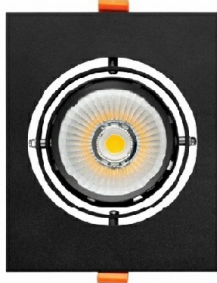

# AVIOR 1

Встраиваемые

Бренд			Тип установки	Встраиваемый
Цвет	Белый, Черный, Серебристый	Распределение света	Прямое освещение	
Материал корпуса	алюминий	Цветовая температура	2700, 3000, 4000, 5000, 3500	
Гарантия	5 лет			

## Конструкция

Встраиваемый поворотный светодиодный светильник AVIOR 1 используется для внутреннего освещения торговых и выставочных площадей, офисов и шоу-румов, мест общего пользования. Корпус выполнен из алюминия, что обеспечивает эффективный отвод тепла и гарантирует стабильную работу на протяжении всего срока службы. Рамка корпуса выполнена из листовой стали, под заказ возможно изготовление рамки с другим наружным размером. При покраске светильника применяется метод порошкового нанесения с последующей термообработкой.

## Оптика

Оптическая часть светильника оснащена высокоэффективным отражателем, что позволяет фокусировать световой поток в необходимые углы (15°, 23°, 30°, 45°, 60°) для создания акцентного освещения. Комплектуется прозрачным рассеивателем, опционально может комплектоваться матовым рассеивателем.

# Карданный светильник DLS 1 светодиодный / 194x194x92 мм, черный, IP20 // 36 Вт, CRI 80, 2700К, 3566 Лм, 15° (Халла Лайтинг)

Полное наименование	Карданный светильник DLS 1 светодиодный / 194x194x92 мм, черный, IP20 // 36 Вт, CRI 80, 2700К, 3566 Лм, 15° (Халла Лайтинг)
Артикул	DLS 1x36W 1206/E/827 0.9A **d черный
Модель	AVIOR 1
Цвет корпуса	черный
Тип монтажа	Карданный
Индекс цветопередачи	CRI 80
Оптика	15°
Диммирование	нет
Опция	нет
Рабочий ток	0.9А
Степень защиты	IP20
Модификация	x 1
Тип светильника	DLS 1
Мощность	36 Вт
Цветовая температура	2700К
Световой поток	3566 Лм
Длина	194 мм
Ширина	194 мм
Высота	92 мм
Размеры	194x194x92 мм