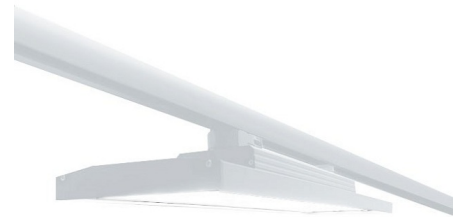

SLT Трековый светильник SLT светодиодный / 580x136x105 мм, белый, IP20 // 78 Вт, CRI 80, 3000К, 8350 Лм, A25 (Халла Лайтинг)

Подвесные, Трековые

Бренд

Тип
установки

Подвесной, В шинопровод

Цвет	Белый, Черный, Серебристый, RAL	Распределение света	Прямое освещение
Материал корпуса	алюминий	Цветовая температура	3000, 4000, 5000
Гарантия	5 лет	  	

Конструкция

Трековый светодиодный светильник SLT устанавливается на стандартный трехфазный шинопровод и предназначен для освещения торговых площадей. Корпус светильника выполнен из алюминия, что обеспечивает эффективный отвод тепла и гарантирует стабильную работу на протяжении всего срока службы. При покраске светильника применяется метод порошкового нанесения с последующей термообработкой

Оптика

Оптическая часть светильника оснащена высокоэффективными линзами, что позволяет фокусировать оптическое излучение в необходимые углы (90°, 25°асимметрия, 2x25°двойная асимметрия) для создания общего или акцентного освещения, либо опаловым рассеивателем (120°) для общего освещения

SLT Трековый светильник SLT светодиодный / 580x136x105 мм, белый, IP20 // 78 Вт, CRI 80, 3000К, 8350 Лм, A25 (Халла Лайтинг)

Полное наименование	Трековый светильник SLT светодиодный / 580x136x105 мм, белый, IP20 // 78 Вт, CRI 80, 3000К, 8350 Лм, A25 (Халла Лайтинг)
Артикул	SLT-E-580-3K 78Вт A25 белый
Модель	SLT
Цвет корпуса	белый
Тип монтажа	Трековый
Индекс цветопередачи	CRI 80
Оптика	A25
Диммирование	нет
Опция	нет
Степень защиты	IP20
Мощность	78 Вт
Цветовая температура	3000К
Световой поток	8350 Лм
Длина	580 мм
Ширина	136 мм
Высота	105 мм
Размеры	580x136x105 мм