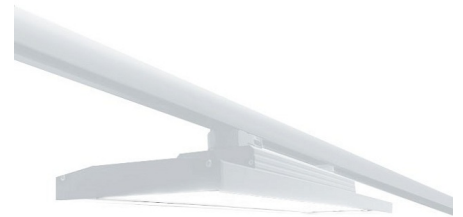

# SLT Трековый светильник SLT светодиодный / 580x136x105 мм, серебро, IP20 // 78 Вт, CRI 80, 3000К, 8350 Лм, A25 (Халла Лайтинг)

Подвесные, Трековые

Бренд

Тип  
установки

Подвесной, В шинопровод

Цвет	Белый, Черный, Серебристый, RAL	Распределение света	Прямое освещение
Материал корпуса	алюминий	Цветовая температура	3000, 4000, 5000
Гарантия	5 лет	  	

## Конструкция

Трековый светодиодный светильник SLT устанавливается на стандартный трехфазный шинопровод и предназначен для освещения торговых площадей. Корпус светильника выполнен из алюминия, что обеспечивает эффективный отвод тепла и гарантирует стабильную работу на протяжении всего срока службы. При покраске светильника применяется метод порошкового нанесения с последующей термообработкой

## Оптика

Оптическая часть светильника оснащена высокоэффективными линзами, что позволяет фокусировать оптическое излучение в необходимые углы (90°, 25°асимметрия, 2x25°двойная асимметрия) для создания общего или акцентного освещения, либо опаловым рассеивателем (120°) для общего освещения

## Комплектация

Светильник укомплектован светодиодными источниками света, встроенным в корпус драйвером, адаптером для крепления на стандартный осветительный шинопровод. Использование надежных комплектующих обеспечивает уровень светового потока не менее 80% от первоначального значения на протяжении всего срока службы