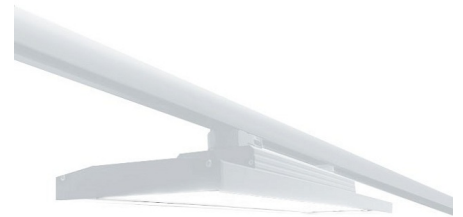

SLT Трековый светильник SLT светодиодный / 580x136x105 мм, черный, IP20 // 78 Вт, CRI 80, 3000К, 8350 Лм, A25 (Халла Лайтинг)

Подвесные, Трековые

Бренд

Тип
установки

Подвесной, В шинопровод

Цвет

Белый, Черный, Серебристый, RAL

Распределение
света

Прямое освещение

Материал корпуса

алюминий

Цветовая
температура

3000, 4000, 5000

Гарантия

5 лет

Название/Артикул

Трековый светильник SLT светодиодный / 580x136x105 мм, черный, IP20 // 78 Вт, CRI 80, 3000К, 8350 Лм, A25 (Халла Лайтинг)/SLT-E-580-3К 78Вт A25 черный

Цвет корпуса

черный

Тип монтажа

Трековый

Конструкция

Трековый светодиодный светильник SLT устанавливается на стандартный трехфазный шинопровод и предназначен для освещения торговых площадей. Корпус светильника выполнен из алюминия, что обеспечивает эффективный отвод тепла и гарантирует стабильную работу на протяжении всего срока службы. При покраске светильника применяется метод порошкового нанесения с последующей термообработкой