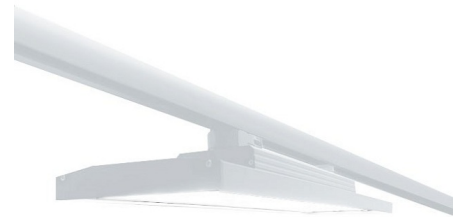

# SLT Трековый светильник SLT светодиодный / 580x136x105 мм, белый, IP20 // 78 Вт, CRI 80, 3000К, 8350 Лм, DA25 (Халла Лайтинг)

Подвесные, Трековые

Бренд

Тип  
установки

Подвесной, В шинопровод

Цвет

Белый, Черный, Серебристый, RAL

Распределение  
света

Прямое освещение

Материал корпуса

алюминий

Цветовая  
температура

3000, 4000, 5000

Гарантия

5 лет

Название/Артикул

Трековый светильник SLT светодиодный / 580x136x105 мм, белый,  
IP20 // 78 Вт, CRI 80, 3000К, 8350 Лм, DA25 (Халла Лайтинг)/SLT-  
E-580-3K 78Вт DA25 белый

Цвет корпуса

белый

Тип монтажа

Трековый

Длина

580 мм

Ширина

136 мм

---

**Высота**

105 мм

---