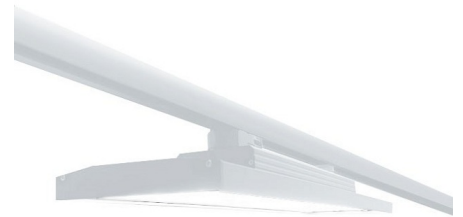

# SLT Трековый светильник SLT светодиодный / 580x136x105 мм, черный, IP20 // 78 Вт, CRI 80, 3000К, 8350 Лм, DA25 (Халла Лайтинг)

Подвесные, Трековые

Бренд

Тип  
установки

Подвесной, В шинопровод

Цвет

Белый, Черный, Серебристый, RAL

Распределение  
света

Прямое освещение

Материал корпуса

алюминий

Цветовая  
температура

3000, 4000, 5000

Гарантия

5 лет

Название/Артикул

Трековый светильник SLT светодиодный / 580x136x105 мм, черный, IP20 // 78 Вт, CRI 80, 3000К, 8350 Лм, DA25 (Халла Лайтинг)/SLT-E-580-3К 78Вт DA25 черный

Цвет корпуса

черный

Тип монтажа

Трековый

## Конструкция

Трековый светодиодный светильник SLT устанавливается на стандартный трехфазный шинопровод и предназначен для освещения торговых площадей. Корпус светильника выполнен из алюминия, что обеспечивает эффективный отвод тепла и гарантирует стабильную работу на протяжении всего срока службы. При покраске светильника применяется метод порошкового нанесения с последующей термообработкой