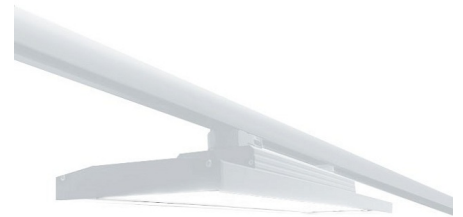

SLT Трековый светильник SLT светодиодный / 580x136x105 мм, серебро, IP20 // 78 Вт, CRI 80, 3000К, 8350 Лм, DA45 (Халла Лайтинг)

Подвесные, Трековые

Бренд

Тип
установки

Подвесной, В шинопровод

Цвет

Белый, Черный, Серебристый, RAL

Распределение
света

Прямое освещение

Материал корпуса

алюминий

Цветовая
температура

3000, 4000, 5000

Гарантия

5 лет

Название/Артикул

Трековый светильник SLT светодиодный / 580x136x105 мм, серебро, IP20 // 78 Вт, CRI 80, 3000К, 8350 Лм, DA45 (Халла Лайтинг)/SLT-E-580-3К 78Вт DA45 серебро

Цвет корпуса

серебро

Тип монтажа

Трековый светодиодный светильник SLT устанавливается на стандартный трехфазный шинопровод и предназначен для освещения торговых площадей. Корпус светильника выполнен из алюминия, что обеспечивает эффективный отвод тепла и гарантирует стабильную работу на протяжении всего срока службы. При покраске светильника применяется метод порошкового нанесения с последующей термообработкой