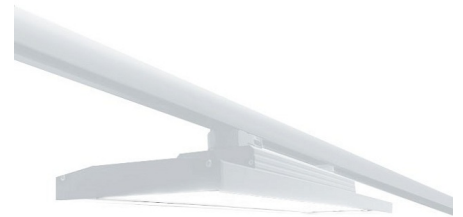

# SLT Трековый светильник SLT светодиодный / 580x136x105 мм, черный, IP20 // 78 Вт, CRI 80, 3000К, 8350 Лм, DA45 (Халла Лайтинг)

Подвесные, Трековые

Бренд

Тип  
установки

Подвесной, В шинопровод

Цвет	Белый, Черный, Серебристый, RAL	Распределение света	Прямое освещение
Материал корпуса	алюминий	Цветовая температура	3000, 4000, 5000
Гарантия	5 лет	  	

## Конструкция

Трековый светодиодный светильник SLT устанавливается на стандартный трехфазный шинопровод и предназначен для освещения торговых площадей. Корпус светильника выполнен из алюминия, что обеспечивает эффективный отвод тепла и гарантирует стабильную работу на протяжении всего срока службы. При покраске светильника применяется метод порошкового нанесения с последующей термообработкой

## Оптика

Оптическая часть светильника оснащена высокоэффективными линзами, что позволяет фокусировать оптическое излучение в необходимые углы (90°, 25°асимметрия, 2x25°двойная асимметрия) для создания общего или акцентного освещения, либо опаловым рассеивателем (120°) для общего освещения

# SLT Трековый светильник SLT светодиодный / 580x136x105 мм, черный, IP20 // 78 Вт, CRI 80, 3000К, 8350 Лм, DA45 (Халла Лайтинг)

Полное наименование	Трековый светильник SLT светодиодный / 580x136x105 мм, черный, IP20 // 78 Вт, CRI 80, 3000К, 8350 Лм, DA45 (Халла Лайтинг)
Артикул	SLT-E-580-3K 78Вт DA45 черный
Модель	SLT
Цвет корпуса	черный
Тип монтажа	Трековый
Индекс цветопередачи	CRI 80
Оптика	DA45
Диммирование	нет
Опция	нет
Степень защиты	IP20
Мощность	78 Вт
Цветовая температура	3000К
Световой поток	8350 Лм
Длина	580 мм
Ширина	136 мм
Высота	105 мм
Размеры	580x136x105 мм