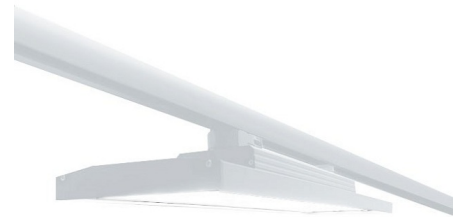

SLT Трековый светильник SLT светодиодный / 580x136x105 мм, белый, IP20 // 78 Вт, CRI 80, 3000К, 8350 Лм, D90 (Халла Лайтинг)

Подвесные, Трековые

Бренд

Тип
установки

Подвесной, В шинопровод

Цвет

Белый, Черный, Серебристый, RAL

Распределение
света

Прямое освещение

Материал корпуса

алюминий

Цветовая
температура

3000, 4000, 5000

Гарантия

5 лет

Название/Артикул

Трековый светильник SLT светодиодный / 580x136x105 мм, белый, IP20 // 78 Вт, CRI 80, 3000К, 8350 Лм, D90 (Халла Лайтинг)/SLT-E-580-3К 78Вт D90 белый

Цвет корпуса

белый

Тип монтажа

Трековый

Конструкция

Трековый светодиодный светильник SLT устанавливается на стандартный трехфазный шинопровод и предназначен для освещения торговых площадей. Корпус светильника выполнен из алюминия, что обеспечивает эффективный отвод тепла и гарантирует стабильную работу на протяжении всего срока службы. При покраске светильника применяется метод порошкового нанесения с последующей термообработкой