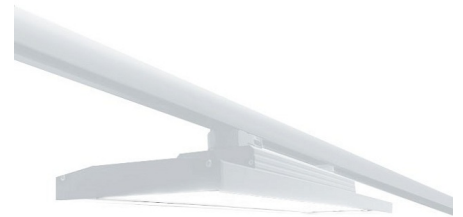

SLT Трековый светильник SLT светодиодный / 580x136x105 мм, серебро, IP20 // 78 Вт, CRI 80, 3000К, 8350 Лм, D90 (Халла Лайтинг)

Подвесные, Трековые

Бренд

Тип
установки

Подвесной, В шинопровод

Цвет	Белый, Черный, Серебристый, RAL	Распределение света	Прямое освещение
Материал корпуса	алюминий	Цветовая температура	3000, 4000, 5000
Гарантия	5 лет	  	

Конструкция

Трековый светодиодный светильник SLT устанавливается на стандартный трехфазный шинопровод и предназначен для освещения торговых площадей. Корпус светильника выполнен из алюминия, что обеспечивает эффективный отвод тепла и гарантирует стабильную работу на протяжении всего срока службы. При покраске светильника применяется метод порошкового нанесения с последующей термообработкой

Оптика

Оптическая часть светильника оснащена высокоэффективными линзами, что позволяет фокусировать оптическое излучение в необходимые углы (90°, 25°асимметрия, 2x25°двойная асимметрия) для создания общего или акцентного освещения, либо опаловым рассеивателем (120°) для общего освещения

**SLT Трековый светильник SLT светодиодный /
580x136x105 мм, серебро, IP20 // 78 Вт, CRI 80, 3000К,
8350 Лм, D90 (Халла Лайтинг)**

Полное наименование	Трековый светильник SLT светодиодный / 580x136x105 мм, серебро, IP20 // 78 Вт, CRI 80, 3000К, 8350 Лм, D90 (Халла Лайтинг)
Артикул	SLT-E-580-3K 78Вт D90 серебро
Модель	SLT
Цвет корпуса	серебро
Тип монтажа	Трековый
Индекс цветопередачи	CRI 80
Оптика	D90
Диммирование	нет
Опция	нет
Степень защиты	IP20
Мощность	78 Вт
Цветовая температура	3000К
Световой поток	8350 Лм
Длина	580 мм
Ширина	136 мм
Высота	105 мм
Размеры	580x136x105 мм