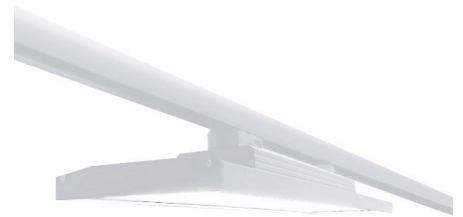

SLT Трековый светильник SLT светодиодный / 580x136x105 мм, черный, IP20 // 78 Вт, CRI 80, 3000К, 8350 Лм, D90 (Халла Лайтинг)

Подвесные, Трековые

Бренд

Тип
установки

Подвесной, В шинопровод

Цвет

Белый, Черный, Серебристый, RAL

Распределение
света

Прямое освещение

Материал корпуса

алюминий

Цветовая
температура

3000, 4000, 5000

Гарантия

5 лет

Название/Артикул

Трековый светильник SLT светодиодный / 580x136x105 мм, черный, IP20 // 78 Вт, CRI 80, 3000К, 8350 Лм, D90 (Халла Лайтинг)/SLT-E-580-3К 78Вт D90 черный

Цвет корпуса

черный

Тип монтажа

Трековый

Конструкция

Трековый светодиодный светильник SLT устанавливается на стандартный трехфазный шинопровод и предназначен для освещения торговых площадей. Корпус светильника выполнен из алюминия, что обеспечивает эффективный отвод тепла и гарантирует стабильную работу на протяжении всего срока службы. При покраске светильника применяется метод порошкового нанесения с последующей термообработкой