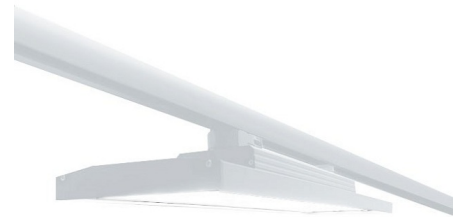

SLT Трековый светильник SLT светодиодный / 580x136x105 мм, белый, IP20 // 78 Вт, CRI 80, 3000К, 8350 Лм, O120 (Халла Лайтинг)

Подвесные, Трековые

Бренд

Тип
установки

Подвесной, В шинопровод

Цвет

Белый, Черный, Серебристый, RAL

Распределение
света

Прямое освещение

Материал корпуса

алюминий

Цветовая
температура

3000, 4000, 5000

Гарантия

5 лет

Название/Артикул

Трековый светильник SLT светодиодный / 580x136x105 мм, белый, IP20 // 78 Вт, CRI 80, 3000К, 8350 Лм, O120 (Халла Лайтинг)/SLT-E-580-3К 78Вт O120 белый

Цвет корпуса

белый

Тип монтажа

Трековый

Длина

580 мм

Ширина

136 мм

Высота	105 мм
Размеры	580x136x105 мм

SLT Трековый светильник SLT светодиодный / 580x136x105 мм, белый, IP20 // 78 Вт, CRI 80, 3000К, 8350 Лм, O120 (Халла Лайтинг)

Конструкция

Трековый светодиодный светильник SLT устанавливается на стандартный трехфазный шинопровод и предназначен для освещения торговых площадей. Корпус светильника выполнен из алюминия, что обеспечивает эффективный отвод тепла и гарантирует стабильную работу на протяжении всего срока службы. При покраске светильника применяется метод порошкового нанесения с последующей термообработкой