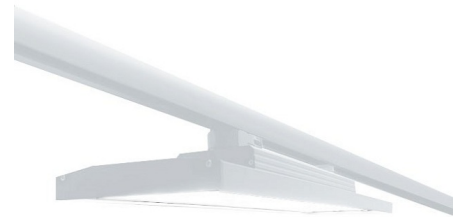

SLT Трековый светильник SLT светодиодный / 580x136x105 мм, черный, IP20 // 78 Вт, CRI 80, 3000К, 8350 Лм, O120 (Халла Лайтинг)

Подвесные, Трековые

Бренд

Тип
установки

Подвесной, В шинопровод

Цвет	Белый, Черный, Серебристый, RAL	Распределение света	Прямое освещение
Материал корпуса	алюминий	Цветовая температура	3000, 4000, 5000
Гарантия	5 лет		

Конструкция

Трековый светодиодный светильник SLT устанавливается на стандартный трехфазный шинопровод и предназначен для освещения торговых площадей. Корпус светильника выполнен из алюминия, что обеспечивает эффективный отвод тепла и гарантирует стабильную работу на протяжении всего срока службы. При покраске светильника применяется метод порошкового нанесения с последующей термообработкой

Оптика

Оптическая часть светильника оснащена высокоэффективными линзами, что позволяет фокусировать оптическое излучение в необходимые углы (90°, 25°асимметрия, 2x25°двойная асимметрия) для создания общего или акцентного освещения, либо опаловым рассеивателем (120°) для общего освещения

SLT Трековый светильник SLT светодиодный / 580x136x105 мм, черный, IP20 // 78 Вт, CRI 80, 3000К, 8350 Лм, O120 (Халла Лайтинг)

Полное наименование	Трековый светильник SLT светодиодный / 580x136x105 мм, черный, IP20 // 78 Вт, CRI 80, 3000К, 8350 Лм, O120 (Халла Лайтинг)
Артикул	SLT-E-580-3K 78Вт O120 черный
Модель	SLT
Цвет корпуса	черный
Тип монтажа	Трековый
Индекс цветопередачи	CRI 80
Оптика	O120
Диммирование	нет
Опция	нет
Степень защиты	IP20
Мощность	78 Вт
Цветовая температура	3000К
Световой поток	8350 Лм
Длина	580 мм
Ширина	136 мм
Высота	105 мм
Размеры	580x136x105 мм