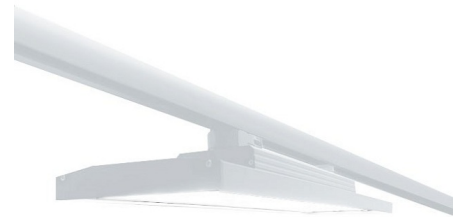

SLT Трековый светильник SLT светодиодный / 580x136x105 мм, черный, IP20 // 78 Вт, CRI 80, 3000К, 8350 Лм, O120 (Халла Лайтинг)

Подвесные, Трековые

Бренд

Тип
установки

Подвесной, В шинопровод

Цвет

Белый, Черный, Серебристый, RAL

Распределение
света

Прямое освещение

Материал корпуса

алюминий

Цветовая
температура

3000, 4000, 5000

Гарантия

5 лет

Название/Артикул

Трековый светильник SLT светодиодный / 580x136x105 мм, черный, IP20 // 78 Вт, CRI 80, 3000К, 8350 Лм, O120 (Халла Лайтинг)/SLT-E-580-3К 78Вт O120 черный

Цвет корпуса

черный

Тип монтажа

Трековый

Конструкция

Трековый светодиодный светильник SLT устанавливается на стандартный трехфазный шинопровод и предназначен для освещения торговых площадей. Корпус светильника выполнен из алюминия, что обеспечивает эффективный отвод тепла и гарантирует стабильную работу на протяжении всего срока службы. При покраске светильника применяется метод порошкового нанесения с последующей термообработкой