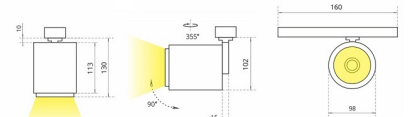

SL 2 Трековый светильник SL 2 светодиодный / 98x160x130 мм, белый, IP20 // 42 Вт, CRI 80, 2700К, 4071 Лм, 15° (Халла Лайтинг)

Трековые

Бренд

Тип
установки

В шинопровод

Цвет	Белый, Черный, Серебристый	Распределение света	Прямое освещение
Материал корпуса	алюминий	Цветовая температура	2700, 3000, 4000, 5000, 3500, Bakery, Meat
Гарантия	5 лет	 	

Конструкция

Трековый светодиодный светильник SL 2 на адаптере-драйвере устанавливается на стандартный трехфазный шинопровод и предназначен для акцентной подсветки экспозиций и торговых площадей. Светильник вращается вокруг своей оси на 355° и поворачивается на 90°, что позволяет направлять световой поток для решения требуемых задач. Корпус светильника выполнен из алюминия, что обеспечивает эффективный отвод тепла и гарантирует стабильную работу на протяжении всего срока службы. При покраске светильника применяется метод порошкового нанесения с последующей термообработкой

**SL 2 Трековый светильник SL 2 светодиодный /
□98x160x130 мм, белый, IP20 // 42 Вт, CRI 80, 2700К,
4071 Лм, 15° (Халла Лайтинг)**

Полное наименование	Трековый светильник SL 2 светодиодный / 98x160x130 мм, белый, IP20 // 42 Вт, CRI 80, 2700К, 4071 Лм, 15° (Халла Лайтинг)
Артикул	SL 2 1206/E/827 1.05A **d белый
Модель	SL 2
Цвет корпуса	белый
Диаметр	98
Тип монтажа	Трековый
Индекс цветопередачи	CRI 80
Оптика	15°
Диммирование	нет
Опция	нет
Рабочий ток	1.05А
Степень защиты	IP20
Мощность	42 Вт
Цветовая температура	2700К
Световой поток	4071 Лм
Длина	98 мм
Ширина	160 мм
Высота	130 мм
Размеры	98x160x130 мм