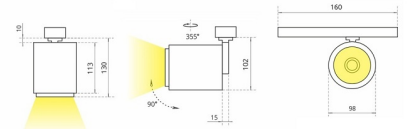

# SL 2 Трековый светильник SL 2 светодиодный / 98x160x130 мм, серебро, IP20 // 42 Вт, CRI 80, 2700К, 4071 Лм, 15° (Халла Лайтинг)

Трековые

Бренд

Тип  
установки

В шинопровод

Цвет	Белый, Черный, Серебристый	Распределение света	Прямое освещение
Материал корпуса	алюминий	Цветовая температура	2700, 3000, 4000, 5000, 3500, Bakery, Meat
Гарантия	5 лет		

## Конструкция

Трековый светодиодный светильник SL 2 на адаптере-драйвере устанавливается на стандартный трехфазный шинопровод и предназначен для акцентной подсветки экспозиций и торговых площадей. Светильник вращается вокруг своей оси на 355° и поворачивается на 90°, что позволяет направлять световой поток для решения требуемых задач. Корпус светильника выполнен из алюминия, что обеспечивает эффективный отвод тепла и гарантирует стабильную работу на протяжении всего срока службы. При покраске светильника применяется метод порошкового нанесения с последующей термообработкой

**SL 2 Трековый светильник SL 2 светодиодный /  
□98x160x130 мм, серебро, IP20 // 42 Вт, CRI 80, 2700К,  
4071 Лм, 15° (Халла Лайтинг)**

<b>Полное наименование</b>	Трековый светильник SL 2 светодиодный / 98x160x130 мм, серебро, IP20 // 42 Вт, CRI 80, 2700К, 4071 Лм, 15° (Халла Лайтинг)
<b>Артикул</b>	SL 2 1206/E/827 1.05A **d серебро
<b>Модель</b>	SL 2
<b>Цвет корпуса</b>	серебро
<b>Диаметр</b>	98
<b>Тип монтажа</b>	Трековый
<b>Индекс цветопередачи</b>	CRI 80
<b>Оптика</b>	15°
<b>Диммирование</b>	нет
<b>Опция</b>	нет
<b>Рабочий ток</b>	1.05А
<b>Степень защиты</b>	IP20
<b>Мощность</b>	42 Вт
<b>Цветовая температура</b>	2700К
<b>Световой поток</b>	4071 Лм
<b>Длина</b>	98 мм
<b>Ширина</b>	160 мм
<b>Высота</b>	130 мм
<b>Размеры</b>	98x160x130 мм