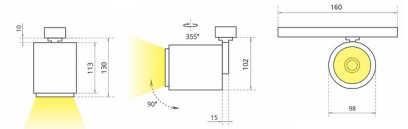

# SL 2 Трековый светильник SL 2 светодиодный / 98x160x130 мм, черный, IP20 // 42 Вт, CRI 80, 2700К, 4071 Лм, 15° (Халла Лайтинг)

Трековые

Бренд

Тип  
установки

В шинопровод

Цвет	Белый, Черный, Серебристый	Распределение света	Прямое освещение
Материал корпуса	алюминий	Цветовая температура	2700, 3000, 4000, 5000, 3500, Bakery, Meat
Гарантия	5 лет	 	

## Конструкция

Трековый светодиодный светильник SL 2 на адаптере-драйвере устанавливается на стандартный трехфазный шинопровод и предназначен для акцентной подсветки экспозиций и торговых площадей. Светильник вращается вокруг своей оси на 355° и поворачивается на 90°, что позволяет направлять световой поток для решения требуемых задач. Корпус светильника выполнен из алюминия, что обеспечивает эффективный отвод тепла и гарантирует стабильную работу на протяжении всего срока службы. При покраске светильника применяется метод порошкового нанесения с последующей термообработкой

**SL 2 Трековый светильник SL 2 светодиодный /  
□98x160x130 мм, черный, IP20 // 42 Вт, CRI 80, 2700К,  
4071 Лм, 15° (Халла Лайтинг)**

<b>Полное наименование</b>	Трековый светильник SL 2 светодиодный / 98x160x130 мм, черный, IP20 // 42 Вт, CRI 80, 2700К, 4071 Лм, 15° (Халла Лайтинг)
<b>Артикул</b>	SL 2 1206/E/827 1.05A **d черный
<b>Модель</b>	SL 2
<b>Цвет корпуса</b>	черный
<b>Диаметр</b>	98
<b>Тип монтажа</b>	Трековый
<b>Индекс цветопередачи</b>	CRI 80
<b>Оптика</b>	15°
<b>Диммирование</b>	нет
<b>Опция</b>	нет
<b>Рабочий ток</b>	1.05А
<b>Степень защиты</b>	IP20
<b>Мощность</b>	42 Вт
<b>Цветовая температура</b>	2700К
<b>Световой поток</b>	4071 Лм
<b>Длина</b>	98 мм
<b>Ширина</b>	160 мм
<b>Высота</b>	130 мм
<b>Размеры</b>	98x160x130 мм