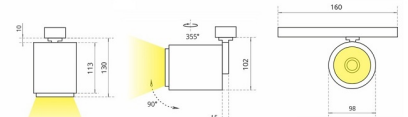

# SL 2 Трековый светильник SL 2 светодиодный / 98x160x130 мм, белый, IP20 // 42 Вт, CRI 80, 3000К, 4241 Лм, 15° (Халла Лайтинг)

Трековые

Бренд

Тип  
установки

В шинопровод

Цвет	Белый, Черный, Серебристый	Распределение света	Прямое освещение
Материал корпуса	алюминий	Цветовая температура	2700, 3000, 4000, 5000, 3500, Bakery, Meat
Гарантия	5 лет		

## Конструкция

Трековый светодиодный светильник SL 2 на адаптере-драйвере устанавливается на стандартный трехфазный шинопровод и предназначен для акцентной подсветки экспозиций и торговых площадей. Светильник вращается вокруг своей оси на 355° и поворачивается на 90°, что позволяет направлять световой поток для решения требуемых задач. Корпус светильника выполнен из алюминия, что обеспечивает эффективный отвод тепла и гарантирует стабильную работу на протяжении всего срока службы. При покраске светильника применяется метод порошкового нанесения с последующей термообработкой

**SL 2 Трековый светильник SL 2 светодиодный /  
□98x160x130 мм, белый, IP20 // 42 Вт, CRI 80, 3000К,  
4241 Лм, 15° (Халла Лайтинг)**

<b>Полное наименование</b>	Трековый светильник SL 2 светодиодный / 98x160x130 мм, белый, IP20 // 42 Вт, CRI 80, 3000К, 4241 Лм, 15° (Халла Лайтинг)
<b>Артикул</b>	SL 2 1206/E/830 1.05A **d белый
<b>Модель</b>	SL 2
<b>Цвет корпуса</b>	белый
<b>Диаметр</b>	98
<b>Тип монтажа</b>	Трековый
<b>Индекс цветопередачи</b>	CRI 80
<b>Оптика</b>	15°
<b>Диммирование</b>	нет
<b>Опция</b>	нет
<b>Рабочий ток</b>	1.05А
<b>Степень защиты</b>	IP20
<b>Мощность</b>	42 Вт
<b>Цветовая температура</b>	3000К
<b>Световой поток</b>	4241 Лм
<b>Длина</b>	98 мм
<b>Ширина</b>	160 мм
<b>Высота</b>	130 мм
<b>Размеры</b>	98x160x130 мм