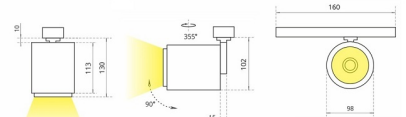

SL 2 Трековый светильник SL 2 светодиодный / 98x160x130 мм, серебро, IP20 // 42 Вт, CRI 80, 3000К, 4241 Лм, 15° (Халла Лайтинг)

Трековые

Бренд

Тип
установки

В шинопровод

Цвет	Белый, Черный, Серебристый	Распределение света	Прямое освещение
Материал корпуса	алюминий	Цветовая температура	2700, 3000, 4000, 5000, 3500, Bakery, Meat
Гарантия	5 лет		

Конструкция

Трековый светодиодный светильник SL 2 на адаптере-драйвере устанавливается на стандартный трехфазный шинопровод и предназначен для акцентной подсветки экспозиций и торговых площадей. Светильник вращается вокруг своей оси на 355° и поворачивается на 90°, что позволяет направлять световой поток для решения требуемых задач. Корпус светильника выполнен из алюминия, что обеспечивает эффективный отвод тепла и гарантирует стабильную работу на протяжении всего срока службы. При покраске светильника применяется метод порошкового нанесения с последующей термообработкой

**SL 2 Трековый светильник SL 2 светодиодный /
□98x160x130 мм, серебро, IP20 // 42 Вт, CRI 80, 3000К,
4241 Лм, 15° (Халла Лайтинг)**

Полное наименование	Трековый светильник SL 2 светодиодный / 98x160x130 мм, серебро, IP20 // 42 Вт, CRI 80, 3000К, 4241 Лм, 15° (Халла Лайтинг)
Артикул	SL 2 1206/E/830 1.05A **d серебро
Модель	SL 2
Цвет корпуса	серебро
Диаметр	98
Тип монтажа	Трековый
Индекс цветопередачи	CRI 80
Оптика	15°
Диммирование	нет
Опция	нет
Рабочий ток	1.05А
Степень защиты	IP20
Мощность	42 Вт
Цветовая температура	3000К
Световой поток	4241 Лм
Длина	98 мм
Ширина	160 мм
Высота	130 мм
Размеры	98x160x130 мм