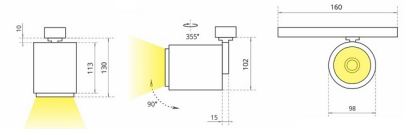

# SL 2 Трековый светильник SL 2 светодиодный / 98x160x130 мм, черный, IP20 // 42 Вт, CRI 80, 3000К, 4241 Лм, 15° (Халла Лайтинг)

Трековые

Бренд

Тип  
установки

В шинопровод

Цвет	Белый, Черный, Серебристый	Распределение света	Прямое освещение
Материал корпуса	алюминий	Цветовая температура	2700, 3000, 4000, 5000, 3500, Bakery, Meat
Гарантия	5 лет	 	

## Конструкция

Трековый светодиодный светильник SL 2 на адаптере-драйвере устанавливается на стандартный трехфазный шинопровод и предназначен для акцентной подсветки экспозиций и торговых площадей. Светильник вращается вокруг своей оси на 355° и поворачивается на 90°, что позволяет направлять световой поток для решения требуемых задач. Корпус светильника выполнен из алюминия, что обеспечивает эффективный отвод тепла и гарантирует стабильную работу на протяжении всего срока службы. При покраске светильника применяется метод порошкового нанесения с последующей термообработкой

**SL 2 Трековый светильник SL 2 светодиодный /  
□98x160x130 мм, черный, IP20 // 42 Вт, CRI 80, 3000К,  
4241 Лм, 15° (Халла Лайтинг)**

<b>Полное наименование</b>	Трековый светильник SL 2 светодиодный / 98x160x130 мм, черный, IP20 // 42 Вт, CRI 80, 3000К, 4241 Лм, 15° (Халла Лайтинг)
<b>Артикул</b>	SL 2 1206/E/830 1.05A **d черный
<b>Модель</b>	SL 2
<b>Цвет корпуса</b>	черный
<b>Диаметр</b>	98
<b>Тип монтажа</b>	Трековый
<b>Индекс цветопередачи</b>	CRI 80
<b>Оптика</b>	15°
<b>Диммирование</b>	нет
<b>Опция</b>	нет
<b>Рабочий ток</b>	1.05А
<b>Степень защиты</b>	IP20
<b>Мощность</b>	42 Вт
<b>Цветовая температура</b>	3000К
<b>Световой поток</b>	4241 Лм
<b>Длина</b>	98 мм
<b>Ширина</b>	160 мм
<b>Высота</b>	130 мм
<b>Размеры</b>	98x160x130 мм