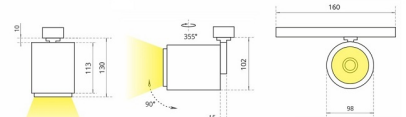

# SL 2 Трековый светильник SL 2 светодиодный / 98x160x130 мм, белый, IP20 // 42 Вт, CRI 80, 4000К, 4352 Лм, 15° (Халла Лайтинг)

Трековые

Бренд

Тип  
установки

В шинопровод

Цвет	Белый, Черный, Серебристый	Распределение света	Прямое освещение
Материал корпуса	алюминий	Цветовая температура	2700, 3000, 4000, 5000, 3500, Bakery, Meat
Гарантия	5 лет	 	

## Конструкция

Трековый светодиодный светильник SL 2 на адаптере-драйвере устанавливается на стандартный трехфазный шинопровод и предназначен для акцентной подсветки экспозиций и торговых площадей. Светильник вращается вокруг своей оси на 355° и поворачивается на 90°, что позволяет направлять световой поток для решения требуемых задач. Корпус светильника выполнен из алюминия, что обеспечивает эффективный отвод тепла и гарантирует стабильную работу на протяжении всего срока службы. При покраске светильника применяется метод порошкового нанесения с последующей термообработкой

**SL 2 Трековый светильник SL 2 светодиодный /  
□98x160x130 мм, белый, IP20 // 42 Вт, CRI 80, 4000К,  
4352 Лм, 15° (Халла Лайтинг)**

<b>Полное наименование</b>	Трековый светильник SL 2 светодиодный / 98x160x130 мм, белый, IP20 // 42 Вт, CRI 80, 4000К, 4352 Лм, 15° (Халла Лайтинг)
<b>Артикул</b>	SL 2 1206/E/840 1.05A **d белый
<b>Модель</b>	SL 2
<b>Цвет корпуса</b>	белый
<b>Диаметр</b>	98
<b>Тип монтажа</b>	Трековый
<b>Индекс цветопередачи</b>	CRI 80
<b>Оптика</b>	15°
<b>Диммирование</b>	нет
<b>Опция</b>	нет
<b>Рабочий ток</b>	1.05А
<b>Степень защиты</b>	IP20
<b>Мощность</b>	42 Вт
<b>Цветовая температура</b>	4000К
<b>Световой поток</b>	4352 Лм
<b>Длина</b>	98 мм
<b>Ширина</b>	160 мм
<b>Высота</b>	130 мм
<b>Размеры</b>	98x160x130 мм