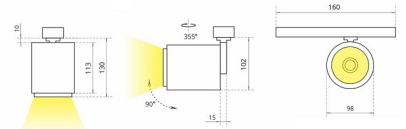

# SL 2 Трековый светильник SL 2 светодиодный / 98x160x130 мм, серебро, IP20 // 42 Вт, CRI 80, 4000К, 4352 Лм, 15° (Халла Лайтинг)

Трековые

Бренд

Тип  
установки

В шинопровод

Цвет	Белый, Черный, Серебристый	Распределение света	Прямое освещение
Материал корпуса	алюминий	Цветовая температура	2700, 3000, 4000, 5000, 3500, Bakery, Meat
Гарантия	5 лет	 	

## Конструкция

Трековый светодиодный светильник SL 2 на адаптере-драйвере устанавливается на стандартный трехфазный шинопровод и предназначен для акцентной подсветки экспозиций и торговых площадей. Светильник вращается вокруг своей оси на 355° и поворачивается на 90°, что позволяет направлять световой поток для решения требуемых задач. Корпус светильника выполнен из алюминия, что обеспечивает эффективный отвод тепла и гарантирует стабильную работу на протяжении всего срока службы. При покраске светильника применяется метод порошкового нанесения с последующей термообработкой

**SL 2 Трековый светильник SL 2 светодиодный /  
□98x160x130 мм, серебро, IP20 // 42 Вт, CRI 80, 4000К,  
4352 Лм, 15° (Халла Лайтинг)**

<b>Полное наименование</b>	Трековый светильник SL 2 светодиодный / 98x160x130 мм, серебро, IP20 // 42 Вт, CRI 80, 4000К, 4352 Лм, 15° (Халла Лайтинг)
<b>Артикул</b>	SL 2 1206/E/840 1.05A **d серебро
<b>Модель</b>	SL 2
<b>Цвет корпуса</b>	серебро
<b>Диаметр</b>	98
<b>Тип монтажа</b>	Трековый
<b>Индекс цветопередачи</b>	CRI 80
<b>Оптика</b>	15°
<b>Диммирование</b>	нет
<b>Опция</b>	нет
<b>Рабочий ток</b>	1.05А
<b>Степень защиты</b>	IP20
<b>Мощность</b>	42 Вт
<b>Цветовая температура</b>	4000К
<b>Световой поток</b>	4352 Лм
<b>Длина</b>	98 мм
<b>Ширина</b>	160 мм
<b>Высота</b>	130 мм
<b>Размеры</b>	98x160x130 мм