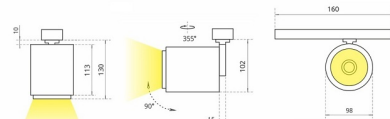

SL 2 Трековый светильник SL 2 светодиодный / 98x160x130 мм, черный, IP20 // 42 Вт, CRI 80, 4000К, 4352 Лм, 15° (Халла Лайтинг)

Трековые

Бренд

Тип
установки

В шинопровод

Цвет	Белый, Черный, Серебристый	Распределение света	Прямое освещение
Материал корпуса	алюминий	Цветовая температура	2700, 3000, 4000, 5000, 3500, Bakery, Meat
Гарантия	5 лет	 	

Конструкция

Трековый светодиодный светильник SL 2 на адаптере-драйвере устанавливается на стандартный трехфазный шинопровод и предназначен для акцентной подсветки экспозиций и торговых площадей. Светильник вращается вокруг своей оси на 355° и поворачивается на 90°, что позволяет направлять световой поток для решения требуемых задач. Корпус светильника выполнен из алюминия, что обеспечивает эффективный отвод тепла и гарантирует стабильную работу на протяжении всего срока службы. При покраске светильника применяется метод порошкового нанесения с последующей термообработкой

**SL 2 Трековый светильник SL 2 светодиодный /
□98x160x130 мм, черный, IP20 // 42 Вт, CRI 80, 4000К,
4352 Лм, 15° (Халла Лайтинг)**

Полное наименование	Трековый светильник SL 2 светодиодный / 98x160x130 мм, черный, IP20 // 42 Вт, CRI 80, 4000К, 4352 Лм, 15° (Халла Лайтинг)
Артикул	SL 2 1206/E/840 1.05A **d черный
Модель	SL 2
Цвет корпуса	черный
Диаметр	98
Тип монтажа	Трековый
Индекс цветопередачи	CRI 80
Оптика	15°
Диммирование	нет
Опция	нет
Рабочий ток	1.05А
Степень защиты	IP20
Мощность	42 Вт
Цветовая температура	4000К
Световой поток	4352 Лм
Длина	98 мм
Ширина	160 мм
Высота	130 мм
Размеры	98x160x130 мм