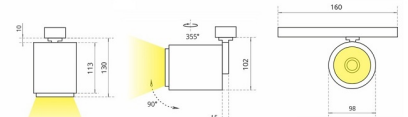

# SL 2 Трековый светильник SL 2 светодиодный / 98x160x130 мм, белый, IP20 // 36 Вт, CRI 80, 2700К, 3566 Лм, 15° (Халла Лайтинг)

Трековые

Бренд

Тип  
установки

В шинопровод

Цвет	Белый, Черный, Серебристый	Распределение света	Прямое освещение
Материал корпуса	алюминий	Цветовая температура	2700, 3000, 4000, 5000, 3500, Bakery, Meat
Гарантия	5 лет	 	

## Конструкция

Трековый светодиодный светильник SL 2 на адаптере-драйвере устанавливается на стандартный трехфазный шинопровод и предназначен для акцентной подсветки экспозиций и торговых площадей. Светильник вращается вокруг своей оси на 355° и поворачивается на 90°, что позволяет направлять световой поток для решения требуемых задач. Корпус светильника выполнен из алюминия, что обеспечивает эффективный отвод тепла и гарантирует стабильную работу на протяжении всего срока службы. При покраске светильника применяется метод порошкового нанесения с последующей термообработкой

**SL 2 Трековый светильник SL 2 светодиодный /  
□98x160x130 мм, белый, IP20 // 36 Вт, CRI 80, 2700К,  
3566 Лм, 15° (Халла Лайтинг)**

<b>Полное наименование</b>	Трековый светильник SL 2 светодиодный / 98x160x130 мм, белый, IP20 // 36 Вт, CRI 80, 2700К, 3566 Лм, 15° (Халла Лайтинг)
<b>Артикул</b>	SL 2 1206/E/827 0.9A **d белый
<b>Модель</b>	SL 2
<b>Цвет корпуса</b>	белый
<b>Диаметр</b>	98
<b>Тип монтажа</b>	Трековый
<b>Индекс цветопередачи</b>	CRI 80
<b>Оптика</b>	15°
<b>Диммирование</b>	нет
<b>Опция</b>	нет
<b>Рабочий ток</b>	0.9А
<b>Степень защиты</b>	IP20
<b>Мощность</b>	36 Вт
<b>Цветовая температура</b>	2700К
<b>Световой поток</b>	3566 Лм
<b>Длина</b>	98 мм
<b>Ширина</b>	160 мм
<b>Высота</b>	130 мм
<b>Размеры</b>	98x160x130 мм