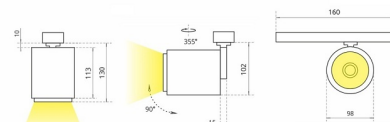

SL 2 Трековый светильник SL 2 светодиодный / 98x160x130 мм, серебро, IP20 // 36 Вт, CRI 80, 2700К, 3566 Лм, 15° (Халла Лайтинг)

Трековые

Бренд

Тип
установки

В шинопровод

Цвет	Белый, Черный, Серебристый	Распределение света	Прямое освещение
Материал корпуса	алюминий	Цветовая температура	2700, 3000, 4000, 5000, 3500, Bakery, Meat
Гарантия	5 лет	 	

Конструкция

Трековый светодиодный светильник SL 2 на адаптере-драйвере устанавливается на стандартный трехфазный шинопровод и предназначен для акцентной подсветки экспозиций и торговых площадей. Светильник вращается вокруг своей оси на 355° и поворачивается на 90°, что позволяет направлять световой поток для решения требуемых задач. Корпус светильника выполнен из алюминия, что обеспечивает эффективный отвод тепла и гарантирует стабильную работу на протяжении всего срока службы. При покраске светильника применяется метод порошкового нанесения с последующей термообработкой

**SL 2 Трековый светильник SL 2 светодиодный /
□98x160x130 мм, серебро, IP20 // 36 Вт, CRI 80, 2700К,
3566 Лм, 15° (Халла Лайтинг)**

Полное наименование	Трековый светильник SL 2 светодиодный / 98x160x130 мм, серебро, IP20 // 36 Вт, CRI 80, 2700К, 3566 Лм, 15° (Халла Лайтинг)
Артикул	SL 2 1206/E/827 0.9A **d серебро
Модель	SL 2
Цвет корпуса	серебро
Диаметр	98
Тип монтажа	Трековый
Индекс цветопередачи	CRI 80
Оптика	15°
Диммирование	нет
Опция	нет
Рабочий ток	0.9А
Степень защиты	IP20
Мощность	36 Вт
Цветовая температура	2700К
Световой поток	3566 Лм
Длина	98 мм
Ширина	160 мм
Высота	130 мм
Размеры	98x160x130 мм