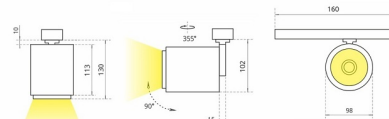

# SL 2 Трековый светильник SL 2 светодиодный / 98x160x130 мм, черный, IP20 // 36 Вт, CRI 80, 2700К, 3566 Лм, 15° (Халла Лайтинг)

Трековые

Бренд

Тип  
установки

В шинопровод

Цвет	Белый, Черный, Серебристый	Распределение света	Прямое освещение
Материал корпуса	алюминий	Цветовая температура	2700, 3000, 4000, 5000, 3500, Bakery, Meat
Гарантия	5 лет	 	

## Конструкция

Трековый светодиодный светильник SL 2 на адаптере-драйвере устанавливается на стандартный трехфазный шинопровод и предназначен для акцентной подсветки экспозиций и торговых площадей. Светильник вращается вокруг своей оси на 355° и поворачивается на 90°, что позволяет направлять световой поток для решения требуемых задач. Корпус светильника выполнен из алюминия, что обеспечивает эффективный отвод тепла и гарантирует стабильную работу на протяжении всего срока службы. При покраске светильника применяется метод порошкового нанесения с последующей термообработкой

**SL 2 Трековый светильник SL 2 светодиодный /  
□98x160x130 мм, черный, IP20 // 36 Вт, CRI 80, 2700К,  
3566 Лм, 15° (Халла Лайтинг)**

<b>Полное наименование</b>	Трековый светильник SL 2 светодиодный / 98x160x130 мм, черный, IP20 // 36 Вт, CRI 80, 2700К, 3566 Лм, 15° (Халла Лайтинг)
<b>Артикул</b>	SL 2 1206/E/827 0.9A **d черный
<b>Модель</b>	SL 2
<b>Цвет корпуса</b>	черный
<b>Диаметр</b>	98
<b>Тип монтажа</b>	Трековый
<b>Индекс цветопередачи</b>	CRI 80
<b>Оптика</b>	15°
<b>Диммирование</b>	нет
<b>Опция</b>	нет
<b>Рабочий ток</b>	0.9А
<b>Степень защиты</b>	IP20
<b>Мощность</b>	36 Вт
<b>Цветовая температура</b>	2700К
<b>Световой поток</b>	3566 Лм
<b>Длина</b>	98 мм
<b>Ширина</b>	160 мм
<b>Высота</b>	130 мм
<b>Размеры</b>	98x160x130 мм