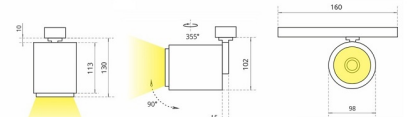

SL 2 Трековый светильник SL 2 светодиодный / 98x160x130 мм, белый, IP20 // 36 Вт, CRI 80, 3000К, 3715 Лм, 15° (Халла Лайтинг)

Трековые

Бренд

Тип
установки

В шинопровод

Цвет	Белый, Черный, Серебристый	Распределение света	Прямое освещение
Материал корпуса	алюминий	Цветовая температура	2700, 3000, 4000, 5000, 3500, Bakery, Meat
Гарантия	5 лет	 	

Конструкция

Трековый светодиодный светильник SL 2 на адаптере-драйвере устанавливается на стандартный трехфазный шинопровод и предназначен для акцентной подсветки экспозиций и торговых площадей. Светильник вращается вокруг своей оси на 355° и поворачивается на 90°, что позволяет направлять световой поток для решения требуемых задач. Корпус светильника выполнен из алюминия, что обеспечивает эффективный отвод тепла и гарантирует стабильную работу на протяжении всего срока службы. При покраске светильника применяется метод порошкового нанесения с последующей термообработкой

**SL 2 Трековый светильник SL 2 светодиодный /
□98x160x130 мм, белый, IP20 // 36 Вт, CRI 80, 3000К,
3715 Лм, 15° (Халла Лайтинг)**

Полное наименование	Трековый светильник SL 2 светодиодный / 98x160x130 мм, белый, IP20 // 36 Вт, CRI 80, 3000К, 3715 Лм, 15° (Халла Лайтинг)
Артикул	SL 2 1206/E/830 0.9A **d белый
Модель	SL 2
Цвет корпуса	белый
Диаметр	98
Тип монтажа	Трековый
Индекс цветопередачи	CRI 80
Оптика	15°
Диммирование	нет
Опция	нет
Рабочий ток	0.9А
Степень защиты	IP20
Мощность	36 Вт
Цветовая температура	3000К
Световой поток	3715 Лм
Длина	98 мм
Ширина	160 мм
Высота	130 мм
Размеры	98x160x130 мм