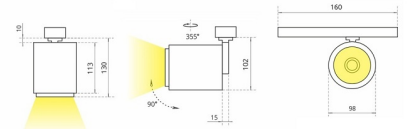

SL 2 Трековый светильник SL 2 светодиодный / 98x160x130 мм, серебро, IP20 // 36 Вт, CRI 80, 3000К, 3715 Лм, 15° (Халла Лайтинг)

Трековые

Бренд

Тип
установки

В шинопровод

Цвет	Белый, Черный, Серебристый	Распределение света	Прямое освещение
Материал корпуса	алюминий	Цветовая температура	2700, 3000, 4000, 5000, 3500, Bakery, Meat
Гарантия	5 лет	 	

Конструкция

Трековый светодиодный светильник SL 2 на адаптере-драйвере устанавливается на стандартный трехфазный шинопровод и предназначен для акцентной подсветки экспозиций и торговых площадей. Светильник вращается вокруг своей оси на 355° и поворачивается на 90°, что позволяет направлять световой поток для решения требуемых задач. Корпус светильника выполнен из алюминия, что обеспечивает эффективный отвод тепла и гарантирует стабильную работу на протяжении всего срока службы. При покраске светильника применяется метод порошкового нанесения с последующей термообработкой

**SL 2 Трековый светильник SL 2 светодиодный /
□98x160x130 мм, серебро, IP20 // 36 Вт, CRI 80, 3000К,
3715 Лм, 15° (Халла Лайтинг)**

Полное наименование	Трековый светильник SL 2 светодиодный / 98x160x130 мм, серебро, IP20 // 36 Вт, CRI 80, 3000К, 3715 Лм, 15° (Халла Лайтинг)
Артикул	SL 2 1206/E/830 0.9A **d серебро
Модель	SL 2
Цвет корпуса	серебро
Диаметр	98
Тип монтажа	Трековый
Индекс цветопередачи	CRI 80
Оптика	15°
Диммирование	нет
Опция	нет
Рабочий ток	0.9А
Степень защиты	IP20
Мощность	36 Вт
Цветовая температура	3000К
Световой поток	3715 Лм
Длина	98 мм
Ширина	160 мм
Высота	130 мм
Размеры	98x160x130 мм