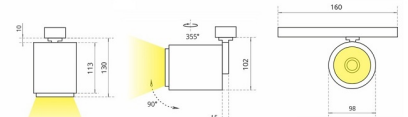

SL 2 Трековый светильник SL 2 светодиодный / 98x160x130 мм, черный, IP20 // 36 Вт, CRI 80, 3000К, 3715 Лм, 15° (Халла Лайтинг)

Трековые

Бренд

Тип
установки

В шинопровод

Цвет	Белый, Черный, Серебристый	Распределение света	Прямое освещение
Материал корпуса	алюминий	Цветовая температура	2700, 3000, 4000, 5000, 3500, Bakery, Meat
Гарантия	5 лет	 	

Конструкция

Трековый светодиодный светильник SL 2 на адаптере-драйвере устанавливается на стандартный трехфазный шинопровод и предназначен для акцентной подсветки экспозиций и торговых площадей. Светильник вращается вокруг своей оси на 355° и поворачивается на 90°, что позволяет направлять световой поток для решения требуемых задач. Корпус светильника выполнен из алюминия, что обеспечивает эффективный отвод тепла и гарантирует стабильную работу на протяжении всего срока службы. При покраске светильника применяется метод порошкового нанесения с последующей термообработкой

**SL 2 Трековый светильник SL 2 светодиодный /
□98x160x130 мм, черный, IP20 // 36 Вт, CRI 80, 3000К,
3715 Лм, 15° (Халла Лайтинг)**

Полное наименование	Трековый светильник SL 2 светодиодный / 98x160x130 мм, черный, IP20 // 36 Вт, CRI 80, 3000К, 3715 Лм, 15° (Халла Лайтинг)
Артикул	SL 2 1206/E/830 0.9A **d черный
Модель	SL 2
Цвет корпуса	черный
Диаметр	98
Тип монтажа	Трековый
Индекс цветопередачи	CRI 80
Оптика	15°
Диммирование	нет
Опция	нет
Рабочий ток	0.9А
Степень защиты	IP20
Мощность	36 Вт
Цветовая температура	3000К
Световой поток	3715 Лм
Длина	98 мм
Ширина	160 мм
Высота	130 мм
Размеры	98x160x130 мм