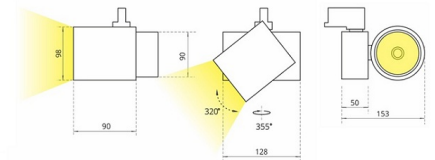

SL 3 Трековый светильник SL 3 светодиодный / 98x152x90 мм, белый, IP20 // 42 Вт, CRI 80, 2700К, 4071 Лм, 15° (Халла Лайтинг)

Трековые

Бренд

Тип
установки

В шинопровод

Цвет	Белый, Черный, Серебристый	Распределение света	Прямое освещение
Материал корпуса	алюминий	Цветовая температура	2700, 3000, 4000, 5000, 3500, Bakery, Meat
Гарантия	5 лет		

Конструкция

Трековый светодиодный светильник SL 3 / SL 3k (с задней крышкой) на адаптере-драйвере устанавливается на стандартный трехфазный шинопровод и предназначен для акцентной подсветки экспозиций и торговых площадей. Светильник вращается вокруг своей оси на 355° и поворачивается на 320°, что позволяет направлять световой поток для решения требуемых задач. Корпус светильника выполнен из алюминия, что обеспечивает эффективный отвод тепла и гарантирует стабильную работу на протяжении всего срока службы. При покраске светильника применяется метод порошкового нанесения с последующей термообработкой

**SL 3 Трековый светильник SL 3 светодиодный /
□98x152x90 мм, белый, IP20 // 42 Вт, CRI 80, 2700К, 4071
Лм, 15° (Халла Лайтинг)**

Полное наименование	Трековый светильник SL 3 светодиодный / 98x152x90 мм, белый, IP20 // 42 Вт, CRI 80, 2700К, 4071 Лм, 15° (Халла Лайтинг)
Артикул	SL 3 1206/E/827 1.05A **d белый
Модель	SL 3
Цвет корпуса	белый
Диаметр	98
Тип монтажа	Трековый
Индекс цветопередачи	CRI 80
Оптика	15°
Диммирование	нет
Опция	нет
Рабочий ток	1.05А
Степень защиты	IP20
Модификация	без задней крышки
Тип светильника	SL 3
Мощность	42 Вт
Цветовая температура	2700К
Световой поток	4071 Лм
Длина	98 мм
Ширина	152 мм
Высота	90 мм
Размеры	98x152x90 мм