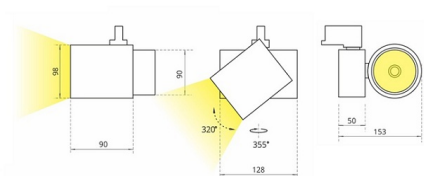

SL 3 Трековый светильник SL 3 светодиодный / Ø98x152x90 мм, белый, IP20 // 42 Вт, CRI 80, 2700К, 4071 Лм, 15° (Халла Лайтинг)

Трековые

Бренд			Тип установки	В шинопровод
Цвет	Белый, Черный, Серебристый	Распределение света	Прямое освещение	
Материал корпуса	алюминий	Цветовая температура	2700, 3000, 4000, 5000, 3500, Bakery, Meat	
Гарантия	5 лет			

Название/Артикул	Трековый светильник SL 3 светодиодный / Ø98x152x90 мм, белый, IP20 // 42 Вт, CRI 80, 2700К, 4071 Лм, 15° (Халла Лайтинг)/SL 3 1206/E/827 1.05A **d белый
Цвет корпуса	белый
Диаметр	Ø98
Тип монтажа	Трековый
Индекс цветопередачи	CRI 80
Оптика	15°
Диммирование	нет
Опция	нет
Рабочий ток	1.05A
Степень защиты	IP20
Модификация	без задней крышки
Тип светильника	SL 3
Мощность	42 Вт

Цветовая температура	2700K
Световой поток	4071 Лм
Длина	198 мм
Ширина	152 мм
Высота	90 мм
Размеры	198x152x90 мм

SL 3 Трековый светильник SL 3 светодиодный / 98x152x90 мм, белый, IP20 // 42 Вт, CRI 80, 2700К, 4071 Лм, 15° (Халла Лайтинг)

Конструкция

Трековый светодиодный светильник SL 3 / SL 3k (с задней крышкой) на адаптере-драйвере устанавливается на стандартный трехфазный шинопровод и предназначен для акцентной подсветки экспозиций и торговых площадей. Светильник вращается вокруг своей оси на 355° и поворачивается на 320°, что позволяет направлять световой поток для решения требуемых задач. Корпус светильника выполнен из алюминия, что обеспечивает эффективный отвод тепла и гарантирует стабильную работу на протяжении всего срока службы. При покраске светильника применяется метод порошкового нанесения с последующей термообработкой