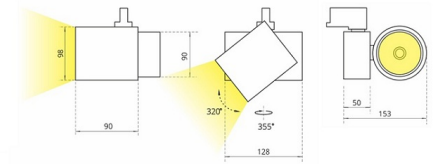

SL 3 Трековый светильник SL 3 светодиодный / Ø98x152x90 мм, белый, IP20 // 42 Вт, CRI 80, 2700К, 4071 Лм, 15° (Халла Лайтинг)

Трековые

Бренд			Тип установки	В шинопровод
Цвет	Белый, Черный, Серебристый	Распределение света	Прямое освещение	
Материал корпуса	алюминий	Цветовая температура	2700, 3000, 4000, 5000, 3500, Bakery, Meat	
Гарантия	5 лет			

Название/Артикул	Трековый светильник SL 3 светодиодный / Ø98x152x90 мм, белый, IP20 // 42 Вт, CRI 80, 2700К, 4071 Лм, 15° (Халла Лайтинг)/SL 3 1206/E/827 1.05A **d белый
Цвет корпуса	белый
Диаметр	Ø98
Тип монтажа	Трековый
Индекс цветопередачи	CRI 80
Оптика	15°
Диммирование	нет
Опция	нет
Рабочий ток	1.05A
Степень защиты	IP20
Модификация	без задней крышки
Тип светильника	SL 3
Мощность	42 Вт

Цветовая температура	2700K
Световой поток	4071 Лм
Длина	198 мм
Ширина	152 мм
Высота	90 мм
Размеры	198x152x90 мм

SL 3 Трековый светильник SL 3 светодиодный / 98x152x90 мм, белый, IP20 // 42 Вт, CRI 80, 2700К, 4071 Лм, 15° (Халла Лайтинг)