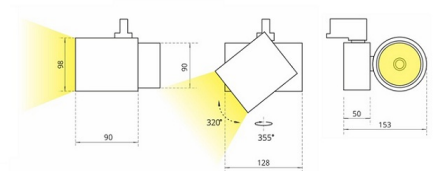

# SL 3 Трековый светильник SL 3 светодиодный / 98x152x90 мм, серебро, IP20 // 42 Вт, CRI 80, 2700К, 4071 Лм, 15° (Халла Лайтинг)

Трековые

Бренд

Тип  
установки

В шинопровод

Цвет	Белый, Черный, Серебристый	Распределение света	Прямое освещение
Материал корпуса	алюминий	Цветовая температура	2700, 3000, 4000, 5000, 3500, Bakery, Meat
Гарантия	5 лет		

## Конструкция

Трековый светодиодный светильник SL 3 / SL 3k (с задней крышкой) на адаптере-драйвере устанавливается на стандартный трехфазный шинопровод и предназначен для акцентной подсветки экспозиций и торговых площадей. Светильник вращается вокруг своей оси на 355° и поворачивается на 320°, что позволяет направлять световой поток для решения требуемых задач. Корпус светильника выполнен из алюминия, что обеспечивает эффективный отвод тепла и гарантирует стабильную работу на протяжении всего срока службы. При покраске светильника применяется метод порошкового нанесения с последующей термообработкой

**SL 3 Трековый светильник SL 3 светодиодный /  
□98x152x90 мм, серебро, IP20 // 42 Вт, CRI 80, 2700К,  
4071 Лм, 15° (Халла Лайтинг)**

<b>Полное наименование</b>	Трековый светильник SL 3 светодиодный / 98x152x90 мм, серебро, IP20 // 42 Вт, CRI 80, 2700К, 4071 Лм, 15° (Халла Лайтинг)
<b>Артикул</b>	SL 3 1206/E/827 1.05A **d серебро
<b>Модель</b>	SL 3
<b>Цвет корпуса</b>	серебро
<b>Диаметр</b>	98
<b>Тип монтажа</b>	Трековый
<b>Индекс цветопередачи</b>	CRI 80
<b>Оптика</b>	15°
<b>Диммирование</b>	нет
<b>Опция</b>	нет
<b>Рабочий ток</b>	1.05А
<b>Степень защиты</b>	IP20
<b>Модификация</b>	без задней крышки
<b>Тип светильника</b>	SL 3
<b>Мощность</b>	42 Вт
<b>Цветовая температура</b>	2700К
<b>Световой поток</b>	4071 Лм
<b>Длина</b>	98 мм
<b>Ширина</b>	152 мм
<b>Высота</b>	90 мм
<b>Размеры</b>	98x152x90 мм