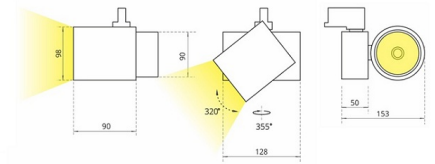

SL 3 Трековый светильник SL 3 светодиодный / 98x152x90 мм, черный, IP20 // 42 Вт, CRI 80, 2700К, 4071 Лм, 15° (Халла Лайтинг)

Трековые

Бренд

Тип
установки

В шинопровод

Цвет	Белый, Черный, Серебристый	Распределение света	Прямое освещение
Материал корпуса	алюминий	Цветовая температура	2700, 3000, 4000, 5000, 3500, Bakery, Meat
Гарантия	5 лет	  	

Конструкция

Трековый светодиодный светильник SL 3 / SL 3k (с задней крышкой) на адаптере-драйвере устанавливается на стандартный трехфазный шинопровод и предназначен для акцентной подсветки экспозиций и торговых площадей. Светильник вращается вокруг своей оси на 355° и поворачивается на 320°, что позволяет направлять световой поток для решения требуемых задач. Корпус светильника выполнен из алюминия, что обеспечивает эффективный отвод тепла и гарантирует стабильную работу на протяжении всего срока службы. При покраске светильника применяется метод порошкового нанесения с последующей термообработкой

**SL 3 Трековый светильник SL 3 светодиодный /
□98x152x90 мм, черный, IP20 // 42 Вт, CRI 80, 2700К,
4071 Лм, 15° (Халла Лайтинг)**

Полное наименование	Трековый светильник SL 3 светодиодный / 98x152x90 мм, черный, IP20 // 42 Вт, CRI 80, 2700К, 4071 Лм, 15° (Халла Лайтинг)
Артикул	SL 3 1206/E/827 1.05A **d черный
Модель	SL 3
Цвет корпуса	черный
Диаметр	98
Тип монтажа	Трековый
Индекс цветопередачи	CRI 80
Оптика	15°
Диммирование	нет
Опция	нет
Рабочий ток	1.05А
Степень защиты	IP20
Модификация	без задней крышки
Тип светильника	SL 3
Мощность	42 Вт
Цветовая температура	2700К
Световой поток	4071 Лм
Длина	98 мм
Ширина	152 мм
Высота	90 мм
Размеры	98x152x90 мм