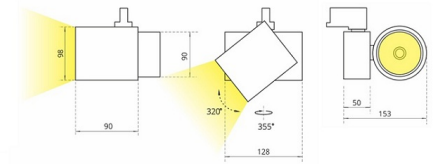

# SL 3 Трековый светильник SL 3 светодиодный / Ø98x152x90 мм, черный, IP20 // 42 Вт, CRI 80, 2700К, 4071 Лм, 15° (Халла Лайтинг)

Трековые

<b>Бренд</b>			<b>Тип установки</b>	В шинопровод
<b>Цвет</b>	Белый, Черный, Серебристый	<b>Распределение света</b>	Прямое освещение	
<b>Материал корпуса</b>	алюминий	<b>Цветовая температура</b>	2700, 3000, 4000, 5000, 3500, Bakery, Meat	
<b>Гарантия</b>	5 лет			

<b>Название/Артикул</b>	Трековый светильник SL 3 светодиодный / Ø98x152x90 мм, черный, IP20 // 42 Вт, CRI 80, 2700К, 4071 Лм, 15° (Халла Лайтинг)/SL 3 1206/E/827 1.05A **d черный
<b>Цвет корпуса</b>	черный
<b>Диаметр</b>	Ø98
<b>Тип монтажа</b>	Трековый
<b>Индекс цветопередачи</b>	CRI 80
<b>Оптика</b>	15°
<b>Диммирование</b>	нет
<b>Опция</b>	нет
<b>Рабочий ток</b>	1.05A
<b>Степень защиты</b>	IP20
<b>Модификация</b>	без задней крышки
<b>Тип светильника</b>	SL 3
<b>Мощность</b>	42 Вт

<b>Цветовая температура</b>	2700K
<b>Световой поток</b>	4071 Лм
<b>Длина</b>	198 мм
<b>Ширина</b>	152 мм
<b>Высота</b>	90 мм
<b>Размеры</b>	198x152x90 мм