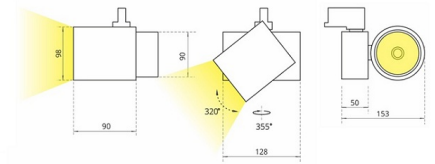

SL 3 Трековый светильник SL 3 светодиодный / 98x152x90 мм, белый, IP20 // 42 Вт, CRI 80, 3000К, 4241 Лм, 15° (Халла Лайтинг)

Трековые

Бренд

Тип
установки

В шинопровод

Цвет	Белый, Черный, Серебристый	Распределение света	Прямое освещение
Материал корпуса	алюминий	Цветовая температура	2700, 3000, 4000, 5000, 3500, Bakery, Meat
Гарантия	5 лет		

Конструкция

Трековый светодиодный светильник SL 3 / SL 3k (с задней крышкой) на адаптере-драйвере устанавливается на стандартный трехфазный шинопровод и предназначен для акцентной подсветки экспозиций и торговых площадей. Светильник вращается вокруг своей оси на 355° и поворачивается на 320°, что позволяет направлять световой поток для решения требуемых задач. Корпус светильника выполнен из алюминия, что обеспечивает эффективный отвод тепла и гарантирует стабильную работу на протяжении всего срока службы. При покраске светильника применяется метод порошкового нанесения с последующей термообработкой

**SL 3 Трековый светильник SL 3 светодиодный /
□98x152x90 мм, белый, IP20 // 42 Вт, CRI 80, 3000К, 4241
Лм, 15° (Халла Лайтинг)**

Полное наименование	Трековый светильник SL 3 светодиодный / 98x152x90 мм, белый, IP20 // 42 Вт, CRI 80, 3000К, 4241 Лм, 15° (Халла Лайтинг)
Артикул	SL 3 1206/E/830 1.05A **d белый
Модель	SL 3
Цвет корпуса	белый
Диаметр	98
Тип монтажа	Трековый
Индекс цветопередачи	CRI 80
Оптика	15°
Диммирование	нет
Опция	нет
Рабочий ток	1.05А
Степень защиты	IP20
Модификация	без задней крышки
Тип светильника	SL 3
Мощность	42 Вт
Цветовая температура	3000К
Световой поток	4241 Лм
Длина	98 мм
Ширина	152 мм
Высота	90 мм
Размеры	98x152x90 мм