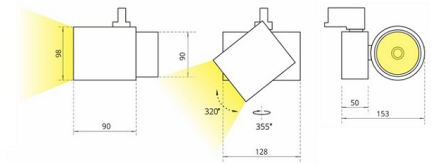

SL 3 Трековый светильник SL 3 светодиодный / Ø98x152x90 мм, белый, IP20 // 42 Вт, CRI 80, 3000К, 4241 Лм, 15° (Халла Лайтинг)

Трековые

Бренд			Тип установки	В шинопровод
Цвет	Белый, Черный, Серебристый	Распределение света	Прямое освещение	
Материал корпуса	алюминий	Цветовая температура	2700, 3000, 4000, 5000, 3500, Bakery, Meat	
Гарантия	5 лет	  		

Название/Артикул	Трековый светильник SL 3 светодиодный / Ø98x152x90 мм, белый, IP20 // 42 Вт, CRI 80, 3000К, 4241 Лм, 15° (Халла Лайтинг)/SL 3 1206/E/830 1.05A **d белый
Цвет корпуса	белый
Диаметр	Ø98
Тип монтажа	Трековый
Индекс цветопередачи	CRI 80
Оптика	15°
Диммирование	нет
Опция	нет
Рабочий ток	1.05A
Степень защиты	IP20
Модификация	без задней крышки
Тип светильника	SL 3
Мощность	42 Вт

Цветовая температура	3000К
Световой поток	4241 Лм
Длина	198 мм
Ширина	152 мм
Высота	90 мм
Размеры	198x152x90 мм

SL 3 Трековый светильник SL 3 светодиодный / 98x152x90 мм, белый, IP20 // 42 Вт, CRI 80, 3000К, 4241 Лм, 15° (Халла Лайтинг)

Конструкция

Трековый светодиодный светильник SL 3 / SL 3k (с задней крышкой) на адаптере-драйвере устанавливается на стандартный трехфазный шинопровод и предназначен для акцентной подсветки экспозиций и торговых площадей. Светильник вращается вокруг своей оси на 355° и поворачивается на 320°, что позволяет направлять световой поток для решения требуемых задач. Корпус светильника выполнен из алюминия, что обеспечивает эффективный отвод тепла и гарантирует стабильную работу на протяжении всего срока службы. При покраске светильника применяется метод порошкового нанесения с последующей термообработкой