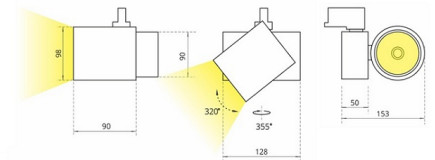

SL 3 Трековый светильник SL 3 светодиодный / Ø98x152x90 мм, белый, IP20 // 42 Вт, CRI 80, 3000К, 4241 Лм, 15° (Халла Лайтинг)

Трековые

Бренд			Тип установки	В шинопровод
Цвет	Белый, Черный, Серебристый	Распределение света	Прямое освещение	
Материал корпуса	алюминий	Цветовая температура	2700, 3000, 4000, 5000, 3500, Bakery, Meat	
Гарантия	5 лет			

Название/Артикул	Трековый светильник SL 3 светодиодный / Ø98x152x90 мм, белый, IP20 // 42 Вт, CRI 80, 3000К, 4241 Лм, 15° (Халла Лайтинг)/SL 3 1206/E/830 1.05A **d белый
Цвет корпуса	белый
Диаметр	Ø98
Тип монтажа	Трековый
Индекс цветопередачи	CRI 80
Оптика	15°
Диммирование	нет
Опция	нет
Рабочий ток	1.05A
Степень защиты	IP20
Модификация	без задней крышки
Тип светильника	SL 3
Мощность	42 Вт

Цветовая температура	3000К
Световой поток	4241 Лм
Длина	198 мм
Ширина	152 мм
Высота	90 мм
Размеры	198x152x90 мм

SL 3 Трековый светильник SL 3 светодиодный / 98x152x90 мм, белый, IP20 // 42 Вт, CRI 80, 3000К, 4241 Лм, 15° (Халла Лайтинг)