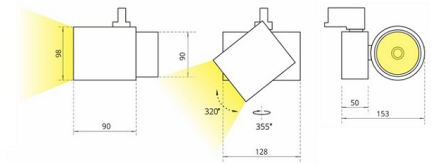

# SL 3 Трековый светильник SL 3 светодиодный / Ø98x152x90 мм, серебро, IP20 // 42 Вт, CRI 80, 3000К, 4241 Лм, 15° (Халла Лайтинг)

Трековые

Бренд

Тип  
установки

В шинопровод

Цвет

Белый, Черный, Серебристый

Распределение  
света

Прямое освещение

Материал корпуса

алюминий

Цветовая  
температура

2700, 3000, 4000, 5000, 3500, Bakery,  
Meat

Гарантия

5 лет

<b>Название/Артикул</b>	Трековый светильник SL 3 светодиодный / Ø98x152x90 мм, серебро, IP20 // 42 Вт, CRI 80, 3000К, 4241 Лм, 15° (Халла Лайтинг)/SL 3 1206/E/830 1.05A **d серебро
<b>Цвет корпуса</b>	серебро
<b>Диаметр</b>	Ø98
<b>Тип монтажа</b>	Трековый
<b>Индекс цветопередачи</b>	CRI 80
<b>Оптика</b>	15°
<b>Диммирование</b>	нет
<b>Опция</b>	нет
<b>Рабочий ток</b>	1.05A
<b>Степень защиты</b>	IP20
<b>Модификация</b>	без задней крышки
<b>Тип светильника</b>	SL 3
<b>Мощность</b>	42 Вт

<b>Цветовая температура</b>	3000К
<b>Световой поток</b>	4241 Лм
<b>Длина</b>	198 мм
<b>Ширина</b>	152 мм
<b>Высота</b>	90 мм
<b>Размеры</b>	198x152x90 мм