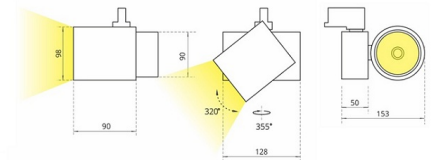

# SL 3 Трековый светильник SL 3 светодиодный / Ø98x152x90 мм, серебро, IP20 // 42 Вт, CRI 80, 3000К, 4241 Лм, 15° (Халла Лайтинг)

Трековые

Бренд

Тип  
установки

В шинопровод

Цвет

Белый, Черный, Серебристый

Распределение  
света

Прямое освещение

Материал корпуса

алюминий

Цветовая  
температура

2700, 3000, 4000, 5000, 3500, Bakery,  
Meat

Гарантия

5 лет

<b>Название/Артикул</b>	Трековый светильник SL 3 светодиодный / Ø98x152x90 мм, серебро, IP20 // 42 Вт, CRI 80, 3000К, 4241 Лм, 15° (Халла Лайтинг)/SL 3 1206/E/830 1.05A **d серебро
<b>Цвет корпуса</b>	серебро
<b>Диаметр</b>	Ø98
<b>Тип монтажа</b>	Трековый
<b>Индекс цветопередачи</b>	CRI 80
<b>Оптика</b>	15°
<b>Диммирование</b>	нет
<b>Опция</b>	нет
<b>Рабочий ток</b>	1.05A
<b>Степень защиты</b>	IP20
<b>Модификация</b>	без задней крышки
<b>Тип светильника</b>	SL 3
<b>Мощность</b>	42 Вт

<b>Цветовая температура</b>	3000К
<b>Световой поток</b>	4241 Лм
<b>Длина</b>	198 мм
<b>Ширина</b>	152 мм
<b>Высота</b>	90 мм
<b>Размеры</b>	198x152x90 мм