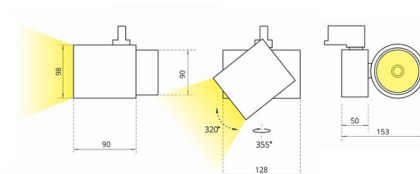

SL 3 Трековый светильник SL 3 светодиодный / 98x152x90 мм, серебро, IP20 // 42 Вт, CRI 80, 3000К, 4241 Лм, 15° (Халла Лайтинг)

Трековые

Бренд

Тип
установки

В шинопровод

Цвет	Белый, Черный, Серебристый	Распределение света	Прямое освещение
Материал корпуса	алюминий	Цветовая температура	2700, 3000, 4000, 5000, 3500, Bakery, Meat
Гарантия	5 лет		

Конструкция

Трековый светодиодный светильник SL 3 / SL 3k (с задней крышкой) на адаптере-драйвере устанавливается на стандартный трехфазный шинопровод и предназначен для акцентной подсветки экспозиций и торговых площадей. Светильник вращается вокруг своей оси на 355° и поворачивается на 320°, что позволяет направлять световой поток для решения требуемых задач. Корпус светильника выполнен из алюминия, что обеспечивает эффективный отвод тепла и гарантирует стабильную работу на протяжении всего срока службы. При покраске светильника применяется метод порошкового нанесения с последующей термообработкой

**SL 3 Трековый светильник SL 3 светодиодный /
□98x152x90 мм, серебро, IP20 // 42 Вт, CRI 80, 3000К,
4241 Лм, 15° (Халла Лайтинг)**

Полное наименование	Трековый светильник SL 3 светодиодный / 98x152x90 мм, серебро, IP20 // 42 Вт, CRI 80, 3000К, 4241 Лм, 15° (Халла Лайтинг)
Артикул	SL 3 1206/E/830 1.05A **d серебро
Модель	SL 3
Цвет корпуса	серебро
Диаметр	98
Тип монтажа	Трековый
Индекс цветопередачи	CRI 80
Оптика	15°
Диммирование	нет
Опция	нет
Рабочий ток	1.05А
Степень защиты	IP20
Модификация	без задней крышки
Тип светильника	SL 3
Мощность	42 Вт
Цветовая температура	3000К
Световой поток	4241 Лм
Длина	98 мм
Ширина	152 мм
Высота	90 мм
Размеры	98x152x90 мм