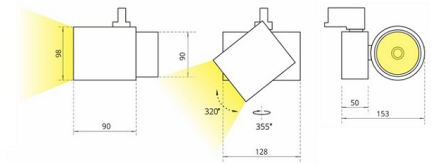

# SL 3 Трековый светильник SL 3 светодиодный / Ø98x152x90 мм, черный, IP20 // 42 Вт, CRI 80, 3000К, 4241 Лм, 15° (Халла Лайтинг)

Трековые

<b>Бренд</b>			<b>Тип установки</b>	В шинопровод
<b>Цвет</b>	Белый, Черный, Серебристый	<b>Распределение света</b>	Прямое освещение	
<b>Материал корпуса</b>	алюминий	<b>Цветовая температура</b>	2700, 3000, 4000, 5000, 3500, Bakery, Meat	
<b>Гарантия</b>	5 лет			

<b>Название/Артикул</b>	Трековый светильник SL 3 светодиодный / Ø98x152x90 мм, черный, IP20 // 42 Вт, CRI 80, 3000К, 4241 Лм, 15° (Халла Лайтинг)/SL 3 1206/E/830 1.05A **d черный
<b>Цвет корпуса</b>	черный
<b>Диаметр</b>	Ø98
<b>Тип монтажа</b>	Трековый
<b>Индекс цветопередачи</b>	CRI 80
<b>Оптика</b>	15°
<b>Диммирование</b>	нет
<b>Опция</b>	нет
<b>Рабочий ток</b>	1.05A
<b>Степень защиты</b>	IP20
<b>Модификация</b>	без задней крышки
<b>Тип светильника</b>	SL 3
<b>Мощность</b>	42 Вт

<b>Цветовая температура</b>	3000К
<b>Световой поток</b>	4241 Лм
<b>Длина</b>	198 мм
<b>Ширина</b>	152 мм
<b>Высота</b>	90 мм
<b>Размеры</b>	198x152x90 мм