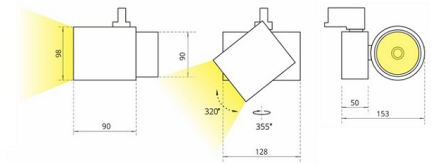

# SL 3 Трековый светильник SL 3 светодиодный / 98x152x90 мм, черный, IP20 // 42 Вт, CRI 80, 3000К, 4241 Лм, 15° (Халла Лайтинг)

Трековые

Бренд

Тип  
установки

В шинопровод

Цвет	Белый, Черный, Серебристый	Распределение света	Прямое освещение
Материал корпуса	алюминий	Цветовая температура	2700, 3000, 4000, 5000, 3500, Bakery, Meat
Гарантия	5 лет		

## Конструкция

Трековый светодиодный светильник SL 3 / SL 3k (с задней крышкой) на адаптере-драйвере устанавливается на стандартный трехфазный шинопровод и предназначен для акцентной подсветки экспозиций и торговых площадей. Светильник вращается вокруг своей оси на 355° и поворачивается на 320°, что позволяет направлять световой поток для решения требуемых задач. Корпус светильника выполнен из алюминия, что обеспечивает эффективный отвод тепла и гарантирует стабильную работу на протяжении всего срока службы. При покраске светильника применяется метод порошкового нанесения с последующей термообработкой

## SL 3 Трековый светильник SL 3 светодиодный / □98x152x90 мм, черный, IP20 // 42 Вт, CRI 80, 3000К, 4241 Лм, 15° (Халла Лайтинг)

Полное наименование	Трековый светильник SL 3 светодиодный / 98x152x90 мм, черный, IP20 // 42 Вт, CRI 80, 3000К, 4241 Лм, 15° (Халла Лайтинг)
Артикул	SL 3 1206/E/830 1.05A **d черный
Модель	SL 3
Цвет корпуса	черный
Диаметр	98
Тип монтажа	Трековый
Индекс цветопередачи	CRI 80
Оптика	15°
Диммирование	нет
Опция	нет
Рабочий ток	1.05А
Степень защиты	IP20
Модификация	без задней крышки
Тип светильника	SL 3
Мощность	42 Вт
Цветовая температура	3000К
Световой поток	4241 Лм
Длина	98 мм
Ширина	152 мм
Высота	90 мм
Размеры	98x152x90 мм