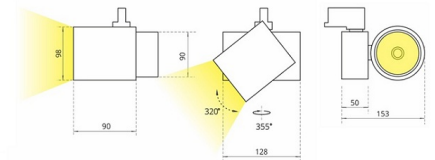

SL 3 Трековый светильник SL 3 светодиодный / Ø98x152x90 мм, белый, IP20 // 42 Вт, CRI 80, 4000К, 4352 Лм, 15° (Халла Лайтинг)

Трековые

Бренд			Тип установки	В шинопровод
Цвет	Белый, Черный, Серебристый	Распределение света	Прямое освещение	
Материал корпуса	алюминий	Цветовая температура	2700, 3000, 4000, 5000, 3500, Bakery, Meat	
Гарантия	5 лет	  		

Название/Артикул	Трековый светильник SL 3 светодиодный / Ø98x152x90 мм, белый, IP20 // 42 Вт, CRI 80, 4000К, 4352 Лм, 15° (Халла Лайтинг)/SL 3 1206/E/840 1.05A **d белый
Цвет корпуса	белый
Диаметр	Ø98
Тип монтажа	Трековый
Индекс цветопередачи	CRI 80
Оптика	15°
Диммирование	нет
Опция	нет
Рабочий ток	1.05A
Степень защиты	IP20
Модификация	без задней крышки
Тип светильника	SL 3
Мощность	42 Вт

Цветовая температура	4000К
Световой поток	4352 Лм
Длина	198 мм
Ширина	152 мм
Высота	90 мм
Размеры	198x152x90 мм

SL 3 Трековый светильник SL 3 светодиодный / 98x152x90 мм, белый, IP20 // 42 Вт, CRI 80, 4000К, 4352 Лм, 15° (Халла Лайтинг)