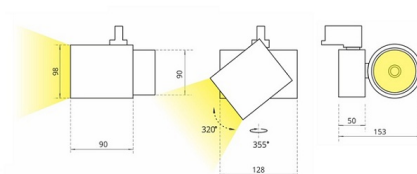

SL 3 Трековый светильник SL 3 светодиодный / 98x152x90 мм, белый, IP20 // 42 Вт, CRI 80, 4000К, 4352 Лм, 15° (Халла Лайтинг)

Трековые

Бренд

Тип
установки

В шинопровод

Цвет	Белый, Черный, Серебристый	Распределение света	Прямое освещение
Материал корпуса	алюминий	Цветовая температура	2700, 3000, 4000, 5000, 3500, Bakery, Meat
Гарантия	5 лет		

Конструкция

Трековый светодиодный светильник SL 3 / SL 3k (с задней крышкой) на адаптере-драйвере устанавливается на стандартный трехфазный шинопровод и предназначен для акцентной подсветки экспозиций и торговых площадей. Светильник вращается вокруг своей оси на 355° и поворачивается на 320°, что позволяет направлять световой поток для решения требуемых задач. Корпус светильника выполнен из алюминия, что обеспечивает эффективный отвод тепла и гарантирует стабильную работу на протяжении всего срока службы. При покраске светильника применяется метод порошкового нанесения с последующей термообработкой

**SL 3 Трековый светильник SL 3 светодиодный /
□98x152x90 мм, белый, IP20 // 42 Вт, CRI 80, 4000К, 4352
Лм, 15° (Халла Лайтинг)**

Полное наименование	Трековый светильник SL 3 светодиодный / 98x152x90 мм, белый, IP20 // 42 Вт, CRI 80, 4000К, 4352 Лм, 15° (Халла Лайтинг)
Артикул	SL 3 1206/E/840 1.05A **d белый
Модель	SL 3
Цвет корпуса	белый
Диаметр	98
Тип монтажа	Трековый
Индекс цветопередачи	CRI 80
Оптика	15°
Диммирование	нет
Опция	нет
Рабочий ток	1.05А
Степень защиты	IP20
Модификация	без задней крышки
Тип светильника	SL 3
Мощность	42 Вт
Цветовая температура	4000К
Световой поток	4352 Лм
Длина	98 мм
Ширина	152 мм
Высота	90 мм
Размеры	98x152x90 мм