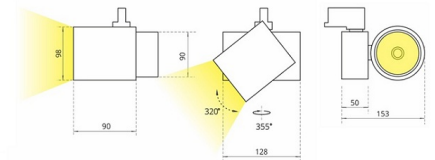

SL 3 Трековый светильник SL 3 светодиодный / 98x152x90 мм, серебро, IP20 // 42 Вт, CRI 80, 4000К, 4352 Лм, 15° (Халла Лайтинг)

Трековые

Бренд

Тип
установки

В шинопровод

Цвет	Белый, Черный, Серебристый	Распределение света	Прямое освещение
Материал корпуса	алюминий	Цветовая температура	2700, 3000, 4000, 5000, 3500, Bakery, Meat
Гарантия	5 лет	  	

Конструкция

Трековый светодиодный светильник SL 3 / SL 3k (с задней крышкой) на адаптере-драйвере устанавливается на стандартный трехфазный шинопровод и предназначен для акцентной подсветки экспозиций и торговых площадей. Светильник вращается вокруг своей оси на 355° и поворачивается на 320°, что позволяет направлять световой поток для решения требуемых задач. Корпус светильника выполнен из алюминия, что обеспечивает эффективный отвод тепла и гарантирует стабильную работу на протяжении всего срока службы. При покраске светильника применяется метод порошкового нанесения с последующей термообработкой

**SL 3 Трековый светильник SL 3 светодиодный /
□98x152x90 мм, серебро, IP20 // 42 Вт, CRI 80, 4000К,
4352 Лм, 15° (Халла Лайтинг)**

Полное наименование	Трековый светильник SL 3 светодиодный / 98x152x90 мм, серебро, IP20 // 42 Вт, CRI 80, 4000К, 4352 Лм, 15° (Халла Лайтинг)
Артикул	SL 3 1206/E/840 1.05A **d серебро
Модель	SL 3
Цвет корпуса	серебро
Диаметр	98
Тип монтажа	Трековый
Индекс цветопередачи	CRI 80
Оптика	15°
Диммирование	нет
Опция	нет
Рабочий ток	1.05А
Степень защиты	IP20
Модификация	без задней крышки
Тип светильника	SL 3
Мощность	42 Вт
Цветовая температура	4000К
Световой поток	4352 Лм
Длина	98 мм
Ширина	152 мм
Высота	90 мм
Размеры	98x152x90 мм