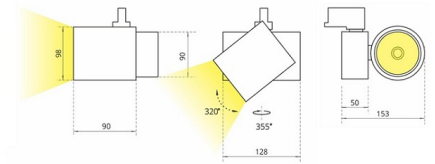

SL 3 Трековый светильник SL 3 светодиодный / 98x152x90 мм, черный, IP20 // 42 Вт, CRI 80, 4000К, 4352 Лм, 15° (Халла Лайтинг)

Трековые

Бренд

Тип
установки

В шинопровод

Цвет	Белый, Черный, Серебристый	Распределение света	Прямое освещение
Материал корпуса	алюминий	Цветовая температура	2700, 3000, 4000, 5000, 3500, Bakery, Meat
Гарантия	5 лет		

Конструкция

Трековый светодиодный светильник SL 3 / SL 3k (с задней крышкой) на адаптере-драйвере устанавливается на стандартный трехфазный шинопровод и предназначен для акцентной подсветки экспозиций и торговых площадей. Светильник вращается вокруг своей оси на 355° и поворачивается на 320°, что позволяет направлять световой поток для решения требуемых задач. Корпус светильника выполнен из алюминия, что обеспечивает эффективный отвод тепла и гарантирует стабильную работу на протяжении всего срока службы. При покраске светильника применяется метод порошкового нанесения с последующей термообработкой

**SL 3 Трековый светильник SL 3 светодиодный /
□98x152x90 мм, черный, IP20 // 42 Вт, CRI 80, 4000К,
4352 Лм, 15° (Халла Лайтинг)**

Полное наименование	Трековый светильник SL 3 светодиодный / 98x152x90 мм, черный, IP20 // 42 Вт, CRI 80, 4000К, 4352 Лм, 15° (Халла Лайтинг)
Артикул	SL 3 1206/E/840 1.05A **d черный
Модель	SL 3
Цвет корпуса	черный
Диаметр	98
Тип монтажа	Трековый
Индекс цветопередачи	CRI 80
Оптика	15°
Диммирование	нет
Опция	нет
Рабочий ток	1.05А
Степень защиты	IP20
Модификация	без задней крышки
Тип светильника	SL 3
Мощность	42 Вт
Цветовая температура	4000К
Световой поток	4352 Лм
Длина	98 мм
Ширина	152 мм
Высота	90 мм
Размеры	98x152x90 мм