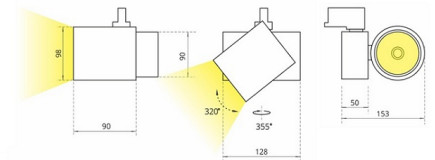

# SL 3 Трековый светильник SL 3 светодиодный / 98x152x90 мм, белый, IP20 // 36 Вт, CRI 80, 2700К, 3566 Лм, 15° (Халла Лайтинг)

Трековые

Бренд

Тип  
установки

В шинопровод

Цвет	Белый, Черный, Серебристый	Распределение света	Прямое освещение
Материал корпуса	алюминий	Цветовая температура	2700, 3000, 4000, 5000, 3500, Bakery, Meat
Гарантия	5 лет		

## Конструкция

Трековый светодиодный светильник SL 3 / SL 3k (с задней крышкой) на адаптере-драйвере устанавливается на стандартный трехфазный шинопровод и предназначен для акцентной подсветки экспозиций и торговых площадей. Светильник вращается вокруг своей оси на 355° и поворачивается на 320°, что позволяет направлять световой поток для решения требуемых задач. Корпус светильника выполнен из алюминия, что обеспечивает эффективный отвод тепла и гарантирует стабильную работу на протяжении всего срока службы. При покраске светильника применяется метод порошкового нанесения с последующей термообработкой

**SL 3 Трековый светильник SL 3 светодиодный /  
□98x152x90 мм, белый, IP20 // 36 Вт, CRI 80, 2700К, 3566  
Лм, 15° (Халла Лайтинг)**

<b>Полное наименование</b>	Трековый светильник SL 3 светодиодный / 98x152x90 мм, белый, IP20 // 36 Вт, CRI 80, 2700К, 3566 Лм, 15° (Халла Лайтинг)
<b>Артикул</b>	SL 3 1206/E/827 0.9A **d белый
<b>Модель</b>	SL 3
<b>Цвет корпуса</b>	белый
<b>Диаметр</b>	98
<b>Тип монтажа</b>	Трековый
<b>Индекс цветопередачи</b>	CRI 80
<b>Оптика</b>	15°
<b>Диммирование</b>	нет
<b>Опция</b>	нет
<b>Рабочий ток</b>	0.9А
<b>Степень защиты</b>	IP20
<b>Модификация</b>	без задней крышки
<b>Тип светильника</b>	SL 3
<b>Мощность</b>	36 Вт
<b>Цветовая температура</b>	2700К
<b>Световой поток</b>	3566 Лм
<b>Длина</b>	98 мм
<b>Ширина</b>	152 мм
<b>Высота</b>	90 мм
<b>Размеры</b>	98x152x90 мм