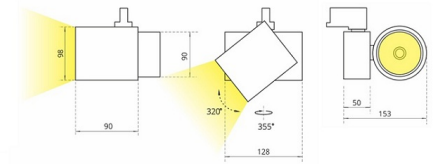

# SL 3 Трековый светильник SL 3 светодиодный / П98x152x90 мм, серебро, IP20 // 36 Вт, CRI 80, 2700К, 3566 Лм, 15° (Халла Лайтинг)

Трековые

Бренд

Тип  
установки

В шинопровод

Цвет

Белый, Черный, Серебристый

Распределение  
света

Прямое освещение

Материал корпуса

алюминий

Цветовая  
температура

2700, 3000, 4000, 5000, 3500, Bakery,  
Meat

Гарантия

5 лет

<b>Название/Артикул</b>	Трековый светильник SL 3 светодиодный / П98x152x90 мм, серебро, IP20 // 36 Вт, CRI 80, 2700К, 3566 Лм, 15° (Халла Лайтинг)/SL 3 1206/E/827 0.9A **d серебро
<b>Цвет корпуса</b>	серебро
<b>Диаметр</b>	П98
<b>Тип монтажа</b>	Трековый
<b>Индекс цветопередачи</b>	CRI 80
<b>Оптика</b>	15°
<b>Диммирование</b>	нет
<b>Опция</b>	нет
<b>Рабочий ток</b>	0.9A
<b>Степень защиты</b>	IP20
<b>Модификация</b>	без задней крышки
<b>Тип светильника</b>	SL 3
<b>Мощность</b>	36 Вт

<b>Цветовая температура</b>	2700K
<b>Световой поток</b>	3566 Лм
<b>Длина</b>	198 мм
<b>Ширина</b>	152 мм
<b>Высота</b>	90 мм
<b>Размеры</b>	198x152x90 мм