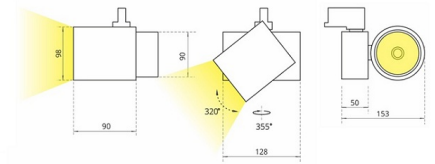

SL 3 Трековый светильник SL 3 светодиодный / 98x152x90 мм, серебро, IP20 // 36 Вт, CRI 80, 2700К, 3566 Лм, 15° (Халла Лайтинг)

Трековые

Бренд

Тип
установки

В шинопровод

Цвет	Белый, Черный, Серебристый	Распределение света	Прямое освещение
Материал корпуса	алюминий	Цветовая температура	2700, 3000, 4000, 5000, 3500, Bakery, Meat
Гарантия	5 лет		

Конструкция

Трековый светодиодный светильник SL 3 / SL 3k (с задней крышкой) на адаптере-драйвере устанавливается на стандартный трехфазный шинопровод и предназначен для акцентной подсветки экспозиций и торговых площадей. Светильник вращается вокруг своей оси на 355° и поворачивается на 320°, что позволяет направлять световой поток для решения требуемых задач. Корпус светильника выполнен из алюминия, что обеспечивает эффективный отвод тепла и гарантирует стабильную работу на протяжении всего срока службы. При покраске светильника применяется метод порошкового нанесения с последующей термообработкой

**SL 3 Трековый светильник SL 3 светодиодный /
□98x152x90 мм, серебро, IP20 // 36 Вт, CRI 80, 2700К,
3566 Лм, 15° (Халла Лайтинг)**

Полное наименование	Трековый светильник SL 3 светодиодный / 98x152x90 мм, серебро, IP20 // 36 Вт, CRI 80, 2700К, 3566 Лм, 15° (Халла Лайтинг)
Артикул	SL 3 1206/E/827 0.9A **d серебро
Модель	SL 3
Цвет корпуса	серебро
Диаметр	98
Тип монтажа	Трековый
Индекс цветопередачи	CRI 80
Оптика	15°
Диммирование	нет
Опция	нет
Рабочий ток	0.9А
Степень защиты	IP20
Модификация	без задней крышки
Тип светильника	SL 3
Мощность	36 Вт
Цветовая температура	2700К
Световой поток	3566 Лм
Длина	98 мм
Ширина	152 мм
Высота	90 мм
Размеры	98x152x90 мм