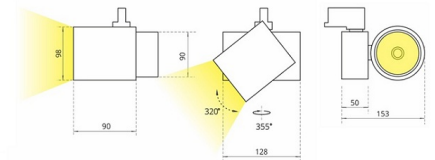

# SL 3 Трековый светильник SL 3 светодиодный / Ø98x152x90 мм, черный, IP20 // 36 Вт, CRI 80, 2700К, 3566 Лм, 15° (Халла Лайтинг)

Трековые

<b>Бренд</b>			<b>Тип установки</b>	В шинопровод
<b>Цвет</b>	Белый, Черный, Серебристый	<b>Распределение света</b>	Прямое освещение	
<b>Материал корпуса</b>	алюминий	<b>Цветовая температура</b>	2700, 3000, 4000, 5000, 3500, Bakery, Meat	
<b>Гарантия</b>	5 лет			

<b>Название/Артикул</b>	Трековый светильник SL 3 светодиодный / Ø98x152x90 мм, черный, IP20 // 36 Вт, CRI 80, 2700К, 3566 Лм, 15° (Халла Лайтинг)/SL 3 1206/E/827 0.9A **d черный
<b>Цвет корпуса</b>	черный
<b>Диаметр</b>	Ø98
<b>Тип монтажа</b>	Трековый
<b>Индекс цветопередачи</b>	CRI 80
<b>Оптика</b>	15°
<b>Диммирование</b>	нет
<b>Опция</b>	нет
<b>Рабочий ток</b>	0.9A
<b>Степень защиты</b>	IP20
<b>Модификация</b>	без задней крышки
<b>Тип светильника</b>	SL 3
<b>Мощность</b>	36 Вт

<b>Цветовая температура</b>	2700K
<b>Световой поток</b>	3566 Лм
<b>Длина</b>	198 мм
<b>Ширина</b>	152 мм
<b>Высота</b>	90 мм
<b>Размеры</b>	198x152x90 мм