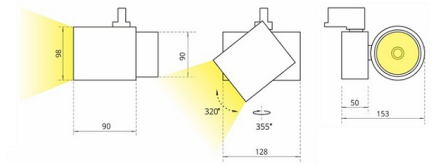

# SL 3 Трековый светильник SL 3 светодиодный / 98x152x90 мм, черный, IP20 // 36 Вт, CRI 80, 2700К, 3566 Лм, 15° (Халла Лайтинг)

Трековые

Бренд

Тип  
установки

В шинопровод

Цвет	Белый, Черный, Серебристый	Распределение света	Прямое освещение
Материал корпуса	алюминий	Цветовая температура	2700, 3000, 4000, 5000, 3500, Bakery, Meat
Гарантия	5 лет	  	

## Конструкция

Трековый светодиодный светильник SL 3 / SL 3k (с задней крышкой) на адаптере-драйвере устанавливается на стандартный трехфазный шинопровод и предназначен для акцентной подсветки экспозиций и торговых площадей. Светильник вращается вокруг своей оси на 355° и поворачивается на 320°, что позволяет направлять световой поток для решения требуемых задач. Корпус светильника выполнен из алюминия, что обеспечивает эффективный отвод тепла и гарантирует стабильную работу на протяжении всего срока службы. При покраске светильника применяется метод порошкового нанесения с последующей термообработкой

**SL 3 Трековый светильник SL 3 светодиодный /  
□98x152x90 мм, черный, IP20 // 36 Вт, CRI 80, 2700К,  
3566 Лм, 15° (Халла Лайтинг)**

<b>Полное наименование</b>	Трековый светильник SL 3 светодиодный / 98x152x90 мм, черный, IP20 // 36 Вт, CRI 80, 2700К, 3566 Лм, 15° (Халла Лайтинг)
<b>Артикул</b>	SL 3 1206/E/827 0.9A **d черный
<b>Модель</b>	SL 3
<b>Цвет корпуса</b>	черный
<b>Диаметр</b>	98
<b>Тип монтажа</b>	Трековый
<b>Индекс цветопередачи</b>	CRI 80
<b>Оптика</b>	15°
<b>Диммирование</b>	нет
<b>Опция</b>	нет
<b>Рабочий ток</b>	0.9А
<b>Степень защиты</b>	IP20
<b>Модификация</b>	без задней крышки
<b>Тип светильника</b>	SL 3
<b>Мощность</b>	36 Вт
<b>Цветовая температура</b>	2700К
<b>Световой поток</b>	3566 Лм
<b>Длина</b>	98 мм
<b>Ширина</b>	152 мм
<b>Высота</b>	90 мм
<b>Размеры</b>	98x152x90 мм