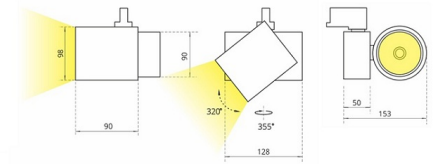

SL 3 Трековый светильник SL 3 светодиодный / Ø98x152x90 мм, белый, IP20 // 36 Вт, CRI 80, 3000К, 3715 Лм, 15° (Халла Лайтинг)

Трековые

Бренд			Тип установки	В шинопровод
Цвет	Белый, Черный, Серебристый	Распределение света	Прямое освещение	
Материал корпуса	алюминий	Цветовая температура	2700, 3000, 4000, 5000, 3500, Bakery, Meat	
Гарантия	5 лет	  		

Название/Артикул	Трековый светильник SL 3 светодиодный / Ø98x152x90 мм, белый, IP20 // 36 Вт, CRI 80, 3000К, 3715 Лм, 15° (Халла Лайтинг)/SL 3 1206/E/830 0.9A **d белый
Цвет корпуса	белый
Диаметр	Ø98
Тип монтажа	Трековый
Индекс цветопередачи	CRI 80
Оптика	15°
Диммирование	нет
Опция	нет
Рабочий ток	0.9A
Степень защиты	IP20
Модификация	без задней крышки
Тип светильника	SL 3
Мощность	36 Вт

Цветовая температура	3000К
Световой поток	3715 Лм
Длина	198 мм
Ширина	152 мм
Высота	90 мм
Размеры	198x152x90 мм

SL 3 Трековый светильник SL 3 светодиодный / 98x152x90 мм, белый, IP20 // 36 Вт, CRI 80, 3000К, 3715 Лм, 15° (Халла Лайтинг)