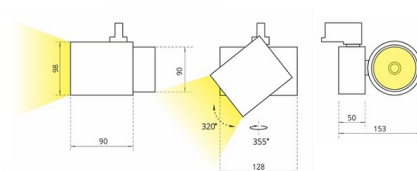

SL 3 Трековый светильник SL 3 светодиодный / 98x152x90 мм, белый, IP20 // 36 Вт, CRI 80, 3000К, 3715 Лм, 15° (Халла Лайтинг)

Трековые

Бренд

Тип
установки

В шинопровод

Цвет	Белый, Черный, Серебристый	Распределение света	Прямое освещение
Материал корпуса	алюминий	Цветовая температура	2700, 3000, 4000, 5000, 3500, Bakery, Meat
Гарантия	5 лет		

Конструкция

Трековый светодиодный светильник SL 3 / SL 3k (с задней крышкой) на адаптере-драйвере устанавливается на стандартный трехфазный шинопровод и предназначен для акцентной подсветки экспозиций и торговых площадей. Светильник вращается вокруг своей оси на 355° и поворачивается на 320°, что позволяет направлять световой поток для решения требуемых задач. Корпус светильника выполнен из алюминия, что обеспечивает эффективный отвод тепла и гарантирует стабильную работу на протяжении всего срока службы. При покраске светильника применяется метод порошкового нанесения с последующей термообработкой

**SL 3 Трековый светильник SL 3 светодиодный /
□98x152x90 мм, белый, IP20 // 36 Вт, CRI 80, 3000К, 3715
Лм, 15° (Халла Лайтинг)**

Полное наименование	Трековый светильник SL 3 светодиодный / 98x152x90 мм, белый, IP20 // 36 Вт, CRI 80, 3000К, 3715 Лм, 15° (Халла Лайтинг)
Артикул	SL 3 1206/E/830 0.9A **d белый
Модель	SL 3
Цвет корпуса	белый
Диаметр	98
Тип монтажа	Трековый
Индекс цветопередачи	CRI 80
Оптика	15°
Диммирование	нет
Опция	нет
Рабочий ток	0.9А
Степень защиты	IP20
Модификация	без задней крышки
Тип светильника	SL 3
Мощность	36 Вт
Цветовая температура	3000К
Световой поток	3715 Лм
Длина	98 мм
Ширина	152 мм
Высота	90 мм
Размеры	98x152x90 мм