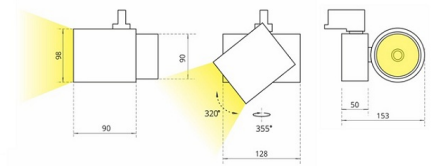

SL 3 Трековый светильник SL 3 светодиодный / 98x152x90 мм, серебро, IP20 // 36 Вт, CRI 80, 3000К, 3715 Лм, 15° (Халла Лайтинг)

Трековые

Бренд

Тип
установки

В шинопровод

Цвет	Белый, Черный, Серебристый	Распределение света	Прямое освещение
Материал корпуса	алюминий	Цветовая температура	2700, 3000, 4000, 5000, 3500, Bakery, Meat
Гарантия	5 лет		

Конструкция

Трековый светодиодный светильник SL 3 / SL 3k (с задней крышкой) на адаптере-драйвере устанавливается на стандартный трехфазный шинопровод и предназначен для акцентной подсветки экспозиций и торговых площадей. Светильник вращается вокруг своей оси на 355° и поворачивается на 320°, что позволяет направлять световой поток для решения требуемых задач. Корпус светильника выполнен из алюминия, что обеспечивает эффективный отвод тепла и гарантирует стабильную работу на протяжении всего срока службы. При покраске светильника применяется метод порошкового нанесения с последующей термообработкой

**SL 3 Трековый светильник SL 3 светодиодный /
□98x152x90 мм, серебро, IP20 // 36 Вт, CRI 80, 3000К,
3715 Лм, 15° (Халла Лайтинг)**

Полное наименование	Трековый светильник SL 3 светодиодный / 98x152x90 мм, серебро, IP20 // 36 Вт, CRI 80, 3000К, 3715 Лм, 15° (Халла Лайтинг)
Артикул	SL 3 1206/E/830 0.9A **d серебро
Модель	SL 3
Цвет корпуса	серебро
Диаметр	98
Тип монтажа	Трековый
Индекс цветопередачи	CRI 80
Оптика	15°
Диммирование	нет
Опция	нет
Рабочий ток	0.9А
Степень защиты	IP20
Модификация	без задней крышки
Тип светильника	SL 3
Мощность	36 Вт
Цветовая температура	3000К
Световой поток	3715 Лм
Длина	98 мм
Ширина	152 мм
Высота	90 мм
Размеры	98x152x90 мм