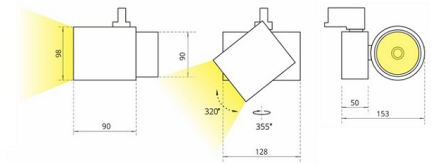

SL 3 Трековый светильник SL 3 светодиодный / П98x152x90 мм, серебро, IP20 // 36 Вт, CRI 80, 3000К, 3715 Лм, 15° (Халла Лайтинг)

Трековые

Бренд

Тип
установки

В шинопровод

Цвет

Белый, Черный, Серебристый

Распределение
света

Прямое освещение

Материал корпуса

алюминий

Цветовая
температура

2700, 3000, 4000, 5000, 3500, Bakery,
Meat

Гарантия

5 лет

Название/Артикул	Трековый светильник SL 3 светодиодный / П98x152x90 мм, серебро, IP20 // 36 Вт, CRI 80, 3000К, 3715 Лм, 15° (Халла Лайтинг)/SL 3 1206/E/830 0.9A **d серебро
Цвет корпуса	серебро
Диаметр	П98
Тип монтажа	Трековый
Индекс цветопередачи	CRI 80
Оптика	15°
Диммирование	нет
Опция	нет
Рабочий ток	0.9A
Степень защиты	IP20
Модификация	без задней крышки
Тип светильника	SL 3
Мощность	36 Вт

Цветовая температура	3000К
Световой поток	3715 Лм
Длина	198 мм
Ширина	152 мм
Высота	90 мм
Размеры	198x152x90 мм

SL 3 Трековый светильник SL 3 светодиодный / 98x152x90 мм, серебро, IP20 // 36 Вт, CRI 80, 3000К, 3715 Лм, 15° (Халла Лайтинг)

Конструкция

Трековый светодиодный светильник SL 3 / SL 3к (с задней крышкой) на адаптере-драйвере устанавливается на стандартный трехфазный шинопровод и предназначен для акцентной подсветки экспозиций и торговых площадей. Светильник вращается вокруг своей оси на 355° и поворачивается на 320°, что позволяет направлять световой поток для решения требуемых задач. Корпус светильника выполнен из алюминия, что обеспечивает эффективный отвод тепла и гарантирует стабильную работу на протяжении всего срока службы. При покраске светильника применяется метод порошкового нанесения с последующей термообработкой