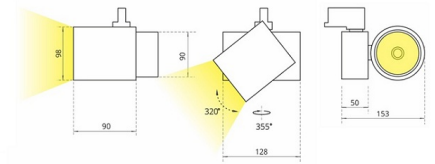

SL 3 Трековый светильник SL 3 светодиодный / П98x152x90 мм, серебро, IP20 // 36 Вт, CRI 80, 3000К, 3715 Лм, 15° (Халла Лайтинг)

Трековые

Бренд

Тип
установки

В шинопровод

Цвет

Белый, Черный, Серебристый

Распределение
света

Прямое освещение

Материал корпуса

алюминий

Цветовая
температура

2700, 3000, 4000, 5000, 3500, Bakery,
Meat

Гарантия

5 лет

Название/Артикул	Трековый светильник SL 3 светодиодный / П98x152x90 мм, серебро, IP20 // 36 Вт, CRI 80, 3000К, 3715 Лм, 15° (Халла Лайтинг)/SL 3 1206/E/830 0.9A **d серебро
Цвет корпуса	серебро
Диаметр	П98
Тип монтажа	Трековый
Индекс цветопередачи	CRI 80
Оптика	15°
Диммирование	нет
Опция	нет
Рабочий ток	0.9А
Степень защиты	IP20
Модификация	без задней крышки
Тип светильника	SL 3
Мощность	36 Вт

Цветовая температура	3000К
Световой поток	3715 Лм
Длина	198 мм
Ширина	152 мм
Высота	90 мм
Размеры	198x152x90 мм

SL 3 Трековый светильник SL 3 светодиодный / 98x152x90 мм, серебро, IP20 // 36 Вт, CRI 80, 3000К, 3715 Лм, 15° (Халла Лайтинг)

Конструкция

Трековый светодиодный светильник SL 3 / SL 3к (с задней крышкой) на адаптере-драйвере устанавливается на стандартный трехфазный шинопровод и предназначен для акцентной подсветки экспозиций и торговых площадей. Светильник вращается вокруг своей оси на 355° и поворачивается на 320°, что позволяет направлять световой поток для решения требуемых задач. Корпус светильника выполнен из алюминия, что обеспечивает эффективный отвод тепла и гарантирует стабильную работу на протяжении всего срока службы. При покраске светильника применяется метод порошкового нанесения с последующей термообработкой