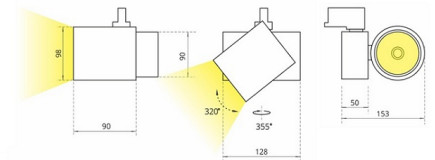

SL 3 Трековый светильник SL 3 светодиодный / 98x152x90 мм, черный, IP20 // 36 Вт, CRI 80, 3000К, 3715 Лм, 15° (Халла Лайтинг)

Трековые

Бренд

Тип
установки

В шинопровод

Цвет	Белый, Черный, Серебристый	Распределение света	Прямое освещение
Материал корпуса	алюминий	Цветовая температура	2700, 3000, 4000, 5000, 3500, Bakery, Meat
Гарантия	5 лет		

Конструкция

Трековый светодиодный светильник SL 3 / SL 3k (с задней крышкой) на адаптере-драйвере устанавливается на стандартный трехфазный шинопровод и предназначен для акцентной подсветки экспозиций и торговых площадей. Светильник вращается вокруг своей оси на 355° и поворачивается на 320°, что позволяет направлять световой поток для решения требуемых задач. Корпус светильника выполнен из алюминия, что обеспечивает эффективный отвод тепла и гарантирует стабильную работу на протяжении всего срока службы. При покраске светильника применяется метод порошкового нанесения с последующей термообработкой

**SL 3 Трековый светильник SL 3 светодиодный /
□98x152x90 мм, черный, IP20 // 36 Вт, CRI 80, 3000К,
3715 Лм, 15° (Халла Лайтинг)**

Полное наименование	Трековый светильник SL 3 светодиодный / 98x152x90 мм, черный, IP20 // 36 Вт, CRI 80, 3000К, 3715 Лм, 15° (Халла Лайтинг)
Артикул	SL 3 1206/E/830 0.9A **d черный
Модель	SL 3
Цвет корпуса	черный
Диаметр	98
Тип монтажа	Трековый
Индекс цветопередачи	CRI 80
Оптика	15°
Диммирование	нет
Опция	нет
Рабочий ток	0.9А
Степень защиты	IP20
Модификация	без задней крышки
Тип светильника	SL 3
Мощность	36 Вт
Цветовая температура	3000К
Световой поток	3715 Лм
Длина	98 мм
Ширина	152 мм
Высота	90 мм
Размеры	98x152x90 мм