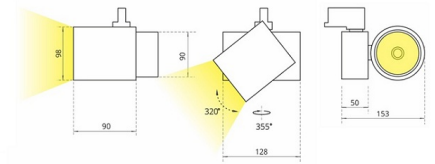

SL 3 Трековый светильник SL 3 светодиодный / П98x152x90 мм, черный, IP20 // 36 Вт, CRI 80, 3000К, 3715 Лм, 15° (Халла Лайтинг)

Трековые

Бренд			Тип установки	В шинопровод
Цвет	Белый, Черный, Серебристый	Распределение света	Прямое освещение	
Материал корпуса	алюминий	Цветовая температура	2700, 3000, 4000, 5000, 3500, Bakery, Meat	
Гарантия	5 лет			

Название/Артикул	Трековый светильник SL 3 светодиодный / П98x152x90 мм, черный, IP20 // 36 Вт, CRI 80, 3000К, 3715 Лм, 15° (Халла Лайтинг)/SL 3 1206/E/830 0.9A **d черный
Цвет корпуса	черный
Диаметр	П98
Тип монтажа	Трековый
Индекс цветопередачи	CRI 80
Оптика	15°
Диммирование	нет
Опция	нет
Рабочий ток	0.9A
Степень защиты	IP20
Модификация	без задней крышки
Тип светильника	SL 3
Мощность	36 Вт

Цветовая температура	3000К
Световой поток	3715 Лм
Длина	198 мм
Ширина	152 мм
Высота	90 мм
Размеры	198x152x90 мм

SL 3 Трековый светильник SL 3 светодиодный / П98x152x90 мм, черный, IP20 // 36 Вт, CRI 80, 3000К, 3715 Лм, 15° (Халла Лайтинг)

Конструкция

Трековый светодиодный светильник SL 3 / SL 3k (с задней крышкой) на адаптере-драйвере устанавливается на стандартный трехфазный шинопровод и предназначен для акцентной подсветки экспозиций и торговых площадей. Светильник вращается вокруг своей оси на 355° и поворачивается на 320°, что позволяет направлять световой поток для решения требуемых задач. Корпус светильника выполнен из алюминия, что обеспечивает эффективный отвод тепла и гарантирует стабильную работу на протяжении всего срока службы. При покраске светильника применяется метод порошкового нанесения с последующей термообработкой