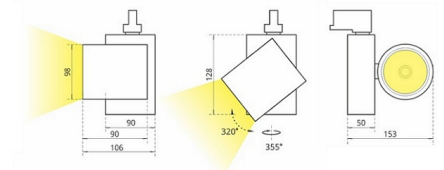

SL 4 Трековый светильник SL 4 светодиодный / 98x152x125 мм, белый, IP20 // 42 Вт, CRI 80, 2700К, 4071 Лм, 15° (Халла Лайтинг)

Трековые

Бренд

Тип
установки

В шинопровод

Цвет	Белый, Черный, Серебристый	Распределение света	Прямое освещение
Материал корпуса	алюминий	Цветовая температура	2700, 3000, 4000, 5000, 3500, Bakery, Meat
Гарантия	5 лет		

Конструкция

Трековый светодиодный светильник SL 4 устанавливается на стандартный трехфазный шинопровод и предназначен для акцентной подсветки экспозиций и торговых площадей. Светильник вращается вокруг своей оси на 355° и поворачивается на 320°, что позволяет направлять световой поток для решения требуемых задач. Корпус светильника выполнен из алюминия, что обеспечивает эффективный отвод тепла и гарантирует стабильную работу на протяжении всего срока службы. При покраске светильника применяется метод порошкового нанесения с последующей термообработкой

**SL 4 Трековый светильник SL 4 светодиодный /
□98x152x125 мм, белый, IP20 // 42 Вт, CRI 80, 2700К, 4071
Лм, 15° (Халла Лайтинг)**

Полное наименование	Трековый светильник SL 4 светодиодный / 98x152x125 мм, белый, IP20 // 42 Вт, CRI 80, 2700К, 4071 Лм, 15° (Халла Лайтинг)
Артикул	SL 4 1206/E/827 1.05A **d белый
Модель	SL 4
Цвет корпуса	белый
Диаметр	98
Тип монтажа	Трековый
Индекс цветопередачи	CRI 80
Оптика	15°
Диммирование	нет
Опция	нет
Рабочий ток	1.05А
Степень защиты	IP20
Мощность	42 Вт
Цветовая температура	2700К
Световой поток	4071 Лм
Длина	98 мм
Ширина	152 мм
Высота	125 мм
Размеры	98x152x125 мм