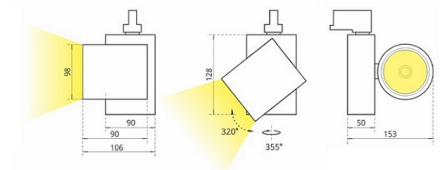

SL 4 Трековый светильник SL 4 светодиодный / 98x152x125 мм, серебро, IP20 // 42 Вт, CRI 80, 2700К, 4071 Лм, 15° (Халла Лайтинг)

Трековые

Бренд

Тип
установки

В шинопровод

Цвет	Белый, Черный, Серебристый	Распределение света	Прямое освещение
Материал корпуса	алюминий	Цветовая температура	2700, 3000, 4000, 5000, 3500, Bakery, Meat
Гарантия	5 лет		

Конструкция

Трековый светодиодный светильник SL 4 устанавливается на стандартный трехфазный шинопровод и предназначен для акцентной подсветки экспозиций и торговых площадей. Светильник вращается вокруг своей оси на 355° и поворачивается на 320°, что позволяет направлять световой поток для решения требуемых задач. Корпус светильника выполнен из алюминия, что обеспечивает эффективный отвод тепла и гарантирует стабильную работу на протяжении всего срока службы. При покраске светильника применяется метод порошкового нанесения с последующей термообработкой.

**SL 4 Трековый светильник SL 4 светодиодный /
□98x152x125 мм, серебро, IP20 // 42 Вт, CRI 80, 2700К,
4071 Лм, 15° (Халла Лайтинг)**

Полное наименование	Трековый светильник SL 4 светодиодный / 98x152x125 мм, серебро, IP20 // 42 Вт, CRI 80, 2700К, 4071 Лм, 15° (Халла Лайтинг)
Артикул	SL 4 1206/E/827 1.05A **d серебро
Модель	SL 4
Цвет корпуса	серебро
Диаметр	98
Тип монтажа	Трековый
Индекс цветопередачи	CRI 80
Оптика	15°
Диммирование	нет
Опция	нет
Рабочий ток	1.05А
Степень защиты	IP20
Мощность	42 Вт
Цветовая температура	2700К
Световой поток	4071 Лм
Длина	98 мм
Ширина	152 мм
Высота	125 мм
Размеры	98x152x125 мм